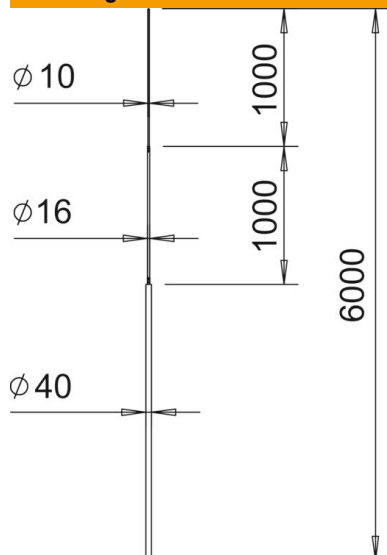

- Geschikt voor windbelastingen conform Eurocode 1: NEN-EN 1991-1-4
- Conische opvanger
- Passend op 40 mm isFang-driepootstatief en isFang-dragersysteem

Alu Aluminium

Stamgegevens

Artikelnummer	5402872
Type	101 3B-6000
Omschrijving 1	Vangstang
Omschrijving 2	voor driepootstatief
Fabrikant	OBO
Dimensie	6000mm
Materiaal	aluminium
Kleinste verkoop-eenheid	1
Eenheid van hoeveelheid	Stuk
Gewicht	700 kg
Eenheid gewicht	kg/100 st.

Technisch specificatieblad

isFang-opvangmast

Artikelnummer: 5402872

Afmetingen

Lengte	6.000 mm
Maat B	4.000 mm
Maat D	1.000 mm
Afm. H	1.000 mm

Technische gegevens

Uitvoering	Opvangstang met statief
Hoogspanningsbestendige geïsoleerde uitvoering	nee
Nominale grootte Ø	40/ 16/ 10 mm