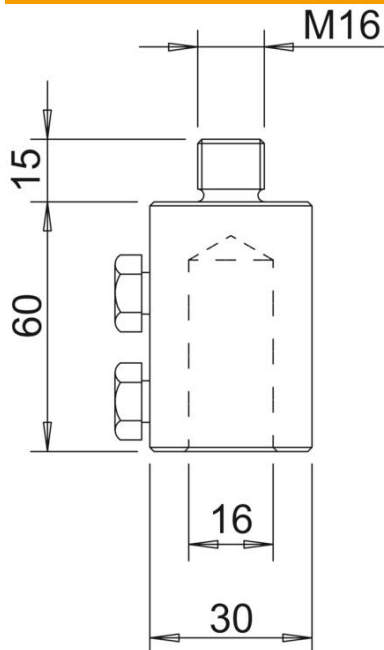

- Aansluitstuk met M16-schroefdraad
- Voor montage op standvoeten met M16-binnendraad als type 101 (5402891,5402958)
- Incl. M10-schroeven

Alu Aluminium

Stamgegevens

Artikelnummer	5408352
Type	101 A-16
Omschrijving 1	Aansluitstuk
Omschrijving 2	voor GFK opvanger 16mm
Fabrikant	OBO
Dimensie	16mm
Materiaal	aluminium
Kleinste verkoop-eenheid	10
Eenheid van hoeveelheid	Stuk
Gewicht	13 kg
Eenheid gewicht	kg/100 st.
CO2-voetafdruk (GWP) van wieg tot poort	1,2534 kg CO2e / 1 Stuk

Technisch specificatieblad

Aansluitstuk

Artikelnummer: 5408352

Afmetingen

Lengte	60 mm
Afmeting d min.	30 mm
Maat d Ø	16 mm
Maat L	60 mm

Technische gegevens

Aansluiting	Ronde geleider
-------------	----------------