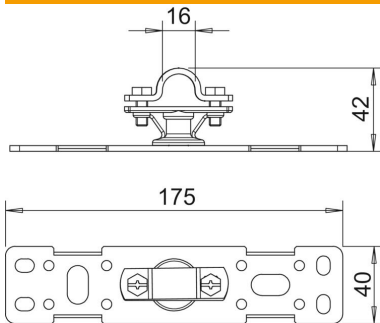

- Voor de montage van isolatiestaven aan constructies of wanden
- Plaat van RVS
- Houder en brug voor 16 en 20 mm staven en Rd 8-10 mm

Stamgegevens

Artikelnummer	5408984
Type	101 BP-16
Omschrijving 1	Iso-Combi-Set
Omschrijving 2	bevestigingsplaat
Fabrikant	OBO
Dimensie	175x40x42
Kleinste verkoop-eenheid	1
Eenheid van hoeveelheid	Stuk
Gewicht	21,2 kg
Eenheid gewicht	kg/100 st.
CO2-voetafdruk (GWP) van wieg tot poort	1,4345 kg CO2e / 1 Stuk

Technisch specificatieblad

Bevestigingsbeugel

Artikelnummer: 5408984

Afmetingen

Lengte	175 mm
Maat B	40 mm
Afmeting d min.	16 mm
Afm. H	42 mm
Maat L	175 mm

Technische gegevens

Aansluiting	Ronde geleider
-------------	----------------