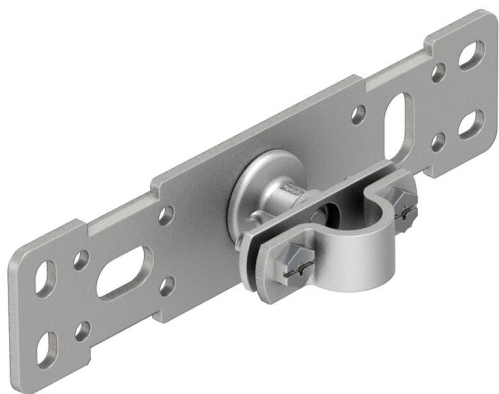

- Voor de montage van isolatiestaven aan constructies of wanden
- Plaat van RVS
- Houder en brug voor 16 en 20 mm staven en Rd 8-10 mm

Stamgegevens

Artikelnummer	5408984
Type	101 BP-16
Omschrijving 1	Iso-Combi-Set
Omschrijving 2	bevestigingsplaat
Fabrikant	OBO
Dimensie	175x40x42
Kleinste verkoop-eenheid	1
Eenheid van hoeveelheid	Stuk
Gewicht	21,2 kg
Eenheid gewicht	kg/100 st.
CO2-voetafdruk (GWP) van wieg tot poort	1,4345 kg CO2e / 1 Stuk

Technisch specificatieblad

Bevestigingsbeugel

Artikelnummer: 5408984

Afmetingen

Lengte	175 mm
Maat B	40 mm
Afmeting d min.	16 mm
Afm. H	42 mm
Maat L	175 mm

Technische gegevens

Aansluiting	Ronde geleider
-------------	----------------