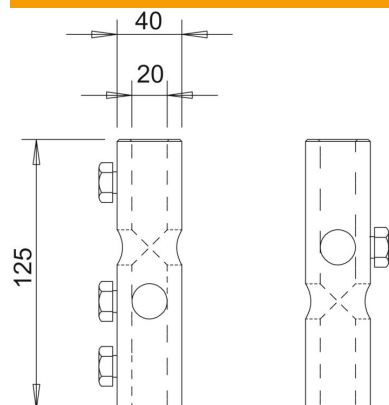

## Raccord DK

Référence: 5408245

- Double raccord en croix pour le montage de tiges isolantes
- Avec vis M10

**Alu** Aluminium

### Données de base

Référence	5408245
Type	101 IDK
Désignation 1	Raccord DK
Fabricant	OBO
Dimension	20mm
Matériau	Aluminium
Unité d'emballage minimale	10
Unité de quantité	pc
Poids	35,3 kg
Unité de poids	kg/100 pc
Empreinte CO2 (GWP) du berceau à la porte	3,2392 kg CO2e / 1 Pièce

## Raccord DK

Référence: 5408245

### Dimensions

Longueur	125 mm
Dimension d min.	40 mm
Cote d Ø	20 mm
Cote L	125 mm