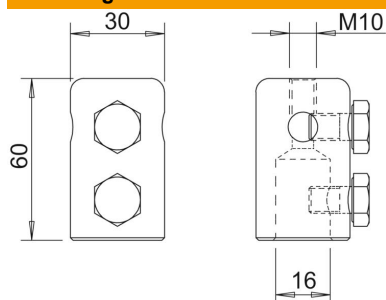

- Eindstuk voor bevestiging van ronde geleiders Rd 8-10 of opvangspitsen type 101 ISP
- Met binnendraad M10, bijv. voor montage van een Vario-snelverbinder voor een vaste leidinginstallatie op kruispunten
- Incl. M10-bouten

Alu Aluminium

Stamgegevens

Artikelnummer	5408395
Type	101 IES-16
Omschrijving 1	Eindstuk
Omschrijving 2	voor GFK opvanger 16mm
Fabrikant	OBO
Dimensie	16mm
Materiaal	aluminium
Kleinste verkoop-eenheid	10
Eenheid van hoeveelheid	Stuk
Gewicht	10 kg
Eenheid gewicht	kg/100 st.
CO2-voetafdruk (GWP) van wieg tot poort	1,7255 kg CO2e / 1 Stuk

Afmetingen

Lengte	60 mm
Afmeting d min.	30 mm
Maat d Ø	16 mm
Maat L	60 mm

Technisch specificatieblad

Eindstuk

Artikelnummer: 5408395

Technische gegevens

Aansluiting

Ronde geleider