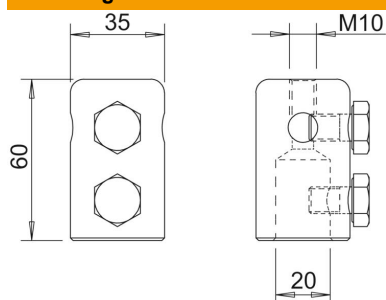

- Eindstuk voor bevestiging van ronde geleiders Rd 8-10 of opvangspitsen type 101 ISP
- Met binnendraad M10, bijv. voor montage van een Vario-snelverbinder voor een vaste leidinginstallatie op kruispunten
- Incl. M10-bouten

Alu Aluminium

Stamgegevens

Artikelnummer	5408393
Type	101 IES
Omschrijving 1	Eindstuk
Fabrikant	OBO
Dimensie	20mm
Materiaal	aluminium
Kleinste verkoop-eenheid	10
Eenheid van hoeveelheid	Stuk
Gewicht	20 kg
Eenheid gewicht	kg/100 st.
CO2-voetafdruk (GWP) van wieg tot poort	2,505 kg CO2e / 1 Stuk

Afmetingen

Lengte	60 mm
Afmeting d min.	35 mm
Maat d Ø	20 mm
Maat L	60 mm

Technisch specificatieblad

Eindstuk

Artikelnummer: 5408393

Technische gegevens

Aansluiting

Ronde geleider