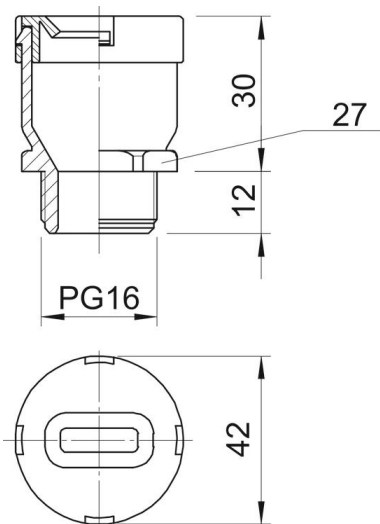

## Stamgegevens

Artikelnummer	2012758
Type	106 FL 16 8 19
Omschrijving 1	Wartel voor platte kabel
Fabrikant	OBO
Dimensie	PG16
Kleur	steengrijs; RAL 7030
Materiaal	Polyethyleen
Kleinste verkoop-eenheid	50
Eenheid van hoeveelheid	Stuk
Gewicht	1,006 kg
Eenheid gewicht	kg/100 paar

# Technische fiche

Wartel voor platte kabel, PG-schroefdraad Pg16, steengrijs

Artikelnummer: 2012758

## Afmetingen

Maat D	32,5 mm
Afmeting G	PG16 mm
Maat L	42 mm
Maat L1	12 mm
Maat L2	30 mm

## Technische gegevens

Soort afdichting	Dichtring
Uitvoering	recht
Doorbuigbescherming	nee
Platte kabel/breedte max.	19 mm
Platte kabel/breedte min.	17 mm
Platte kabel/dikte max.	8 mm
Platte kabel/dikte min.	6 mm
Wartel voor platte kabel	ja
Voor Ex-zone	zonder
Schroefdraad	Pg 16
Soort schroefdraad	Pg
glasvezelversterkt	nee
Meervoudig dichtingsinzetstuk	nee
Met borgmoer	nee
slagvast	nee
Sleutelwijdte	27
Beschermingsgraad	IP31
Treklastingsmogelijkheid	nee