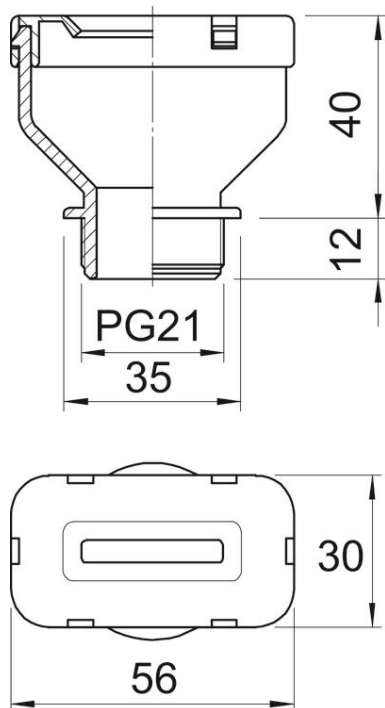

Technische fiche

Wartel voor platte kabel, PG-schroefdraad, hoekige uitvoering, steengrijs

Artikelnummer: 2012804

Kabelinvoer voor platte kabel in wurgnippelmodel, met PG-schroefdraad conform DIN 40430, beschermingsgraad IP31, met voormonteerde steunafdichtring 107/F.

PE Polyethyleen

Stamgegevens

Artikelnummer	2012804
Type	106 FL 21 9 39
Omschrijving 1	Wartel voor platte kabel
Fabrikant	OBO
Dimensie	PG21
Kleur	steengrijs; RAL 7030
Materiaal	Polyethyleen
Kleinste verkoop-eenheid	25
Eenheid van hoeveelheid	Stuk
Gewicht	1,975 kg
Eenheid gewicht	kg/100 paar

Technische fiche

Wartel voor platte kabel, PG-schroefdraad, hoekige uitvoering, steengrijs

Artikelnummer: 2012804

Afmetingen

Maat A	30 mm
Maat B	56 mm
Maat D	35 mm
Afmeting G	PG21 mm
Maat L	52 mm
Maat L1	12 mm
Maat L2	40 mm

Technische gegevens

Soort afdichting	Dichtring
Uitvoering	recht
Doorbuigbescherming	nee
Platte kabel/breedte max.	39 mm
Platte kabel/breedte min.	36 mm
Platte kabel/dikte max.	9 mm
Platte kabel/dikte min.	7 mm
Wartel voor platte kabel	ja
Voor Ex-zone	zonder
Schroefdraad	Pg 21
Soort schroefdraad	Pg
glasvezelversterkt	nee
Meervoudig dichtingsinzetstuk	nee
Met borgmoer	nee
slagvast	nee
Beschermingsgraad	IP31
Treklastingsmogelijkheid	nee