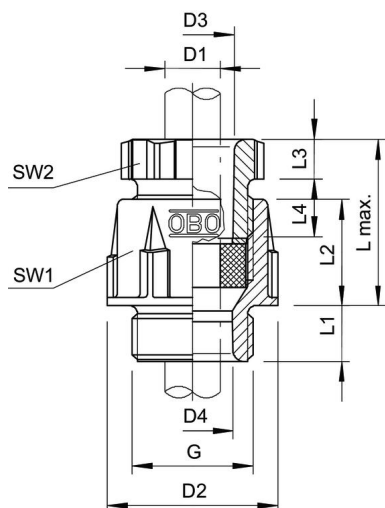

# Technische fiche

Conische wartel, metrische schroefdraad, lichtgrijs

Artikelnummer: 2035316

## Afmetingen

Lengte	16,5 mm
Breedte	16,5 mm
Hoogte	30 mm
Maat D1	6,5 mm
Maat D2	16,5 mm
Maat D3	7 mm
Maat D4	7 mm
Afmeting G	M12x1,5 mm
Afmeting L max.	23 mm
Maat L1	8 mm
Maat L2	13 mm
Maat L3	5 mm
Maat L4	8,5 mm

## Technische gegevens

Soort afdichting	Dichtring
Uitvoering	recht
Doorbuigbescherming	nee
Afdichtbereik D max.	6,5 mm
Afdichtbereik D min.	3,5 mm
Explosiebeveiligd	nee
Voor Ex-zone	zonder
voor Ex-zone gas	zonder
voor Ex-zone stof	zonder
Schroefdraad	M12 x 1,5
Soort schroefdraad	Metrisch
Lengte schroefdraad	8 mm
Nominale schroefdraadmaat	12
glasvezelversterkt	nee
Halogeenvrij	ja
Meervoudig dichtingsinzetstuk	nee
Met borgmoer	nee
slagvast	ja
Sleutelwijdte 1	15 mm
Sleutelwijdte 2	13 mm
Beschermingsgraad	IP65
Deelbare wartel	nee
Trekantlastingsmogelijkheid	nee