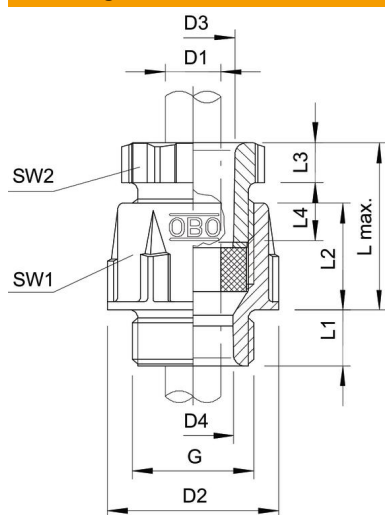

### Stamgegevens

Artikelnummer	2035316
Type	106 M12 PS
Omschrijving 1	Wartel
Fabrikant	OBO
Dimensie	M12
Kleur	lichtgrijs; RAL 7035
Materiaal	Polystyreen
Kleinste verkoop-eenheid	50
Eenheid van hoeveelheid	Stuk
Gewicht	0,4 kg
Eenheid gewicht	kg/100 paar

# Technische fiche

Conische wartel, metrische schroefdraad, lichtgrijs

Artikelnummer: 2035316

## Afmetingen

Lengte	16,5 mm
Breedte	16,5 mm
Hoogte	30 mm
Maat D1	6,5 mm
Maat D2	16,5 mm
Maat D3	7 mm
Maat D4	7 mm
Afmeting G	M12x1,5 mm
Afmeting L max.	23 mm
Maat L1	8 mm
Maat L2	13 mm
Maat L3	5 mm
Maat L4	8,5 mm

## Technische gegevens

Soort afdichting	Dichtring
Uitvoering	recht
Doorbuigbescherming	nee
Afdichtbereik D max.	6,5 mm
Afdichtbereik D min.	3,5 mm
Explosiebeveiligd	nee
Voor Ex-zone	zonder
voor Ex-zone gas	zonder
voor Ex-zone stof	zonder
Schroefdraad	M12 x 1,5
Soort schroefdraad	Metrisch
Lengte schroefdraad	8 mm
Nominale schroefdraadmaat	12
glasvezelversterkt	nee
Halogeenvrij	ja
Meervoudig dichtingsinzetstuk	nee
Met borgmoer	nee
slagvast	ja
Sleutelwijdte 1	15 mm
Sleutelwijdte 2	13 mm
Beschermingsgraad	IP65
Deelbare wartel	nee
Trekantlastingsmogelijkheid	nee