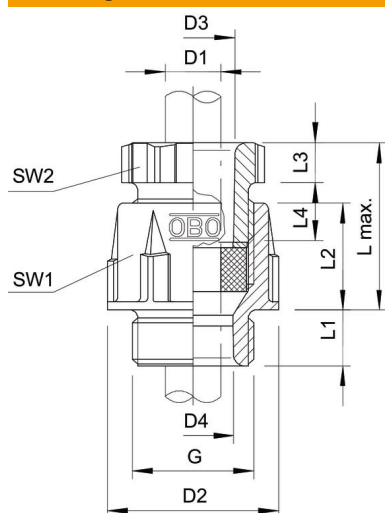

Technische fiche

Conische wartel, metrische schroefdraad, lichtgrijs

Artikelnummer: 2035324

Standaard kabelschroefverbinding, vorm A volgens DIN 46320 met enkelvoudige dichtring van NR/SBR met metrische aansluitdraad volgens NEN-EN-IEC 423.

PS Polystyreen

Stamgegevens

Artikelnummer	2035324
Type	106 M16 PS
Omschrijving 1	Wartel
Fabrikant	OBO
Dimensie	M16
Kleur	lichtgrijs; RAL 7035
Materiaal	Polystyreen
Kleinste verkoop-eenheid	50
Eenheid van hoeveelheid	Stuk
Gewicht	0,56 kg
Eenheid gewicht	kg/100 paar

Technische fiche

Conische wartel, metrische schroefdraad, lichtgrijs

Artikelnummer: 2035324

Afmetingen

Lengte	21,5 mm
Breedte	21,5 mm
Hoogte	30 mm
Maat D1	7 mm
Maat D2	21,5 mm
Maat D3	10,2 mm
Maat D4	10 mm
Afmeting G	M16x1,5 mm
Afmeting L max.	25 mm
Maat L1	8 mm
Maat L2	14 mm
Maat L3	5 mm
Maat L4	9 mm

Technische gegevens

Soort afdichting	Dichtring
Uitvoering	recht
Doorbuigbescherming	nee
Afdichtbereik D max.	7 mm
Afdichtbereik D min.	4,5 mm
Explosiebeveiligd	nee
Voor Ex-zone	zonder
voor Ex-zone gas	zonder
voor Ex-zone stof	zonder
Schroefdraad	M16 x 1,5
Soort schroefdraad	Metrisch
Lengte schroefdraad	8 mm
Nominale schroefdraadmaat	16
glasvezelversterkt	nee
Halogeenvrij	ja
Meervoudig dichtingsinzetstuk	nee
Met borgmoer	nee
slagvast	ja
Sleutelwijdte 1	19 mm
Sleutelwijdte 2	16 mm
Beschermingsgraad	IP65
Deelbare wartel	nee
Treklastingsmogelijkheid	nee