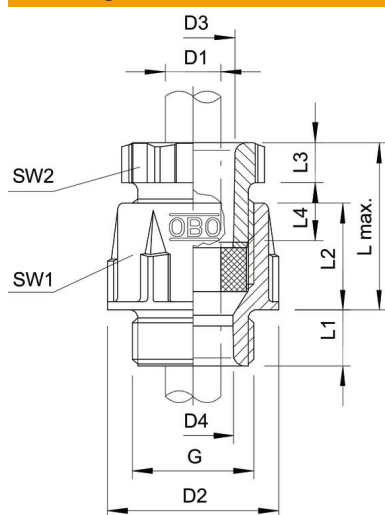

Technische fiche

Conische wartel, metrische schroefdraad, lichtgrijs

Artikelnummer: 2035332

Standaard kabelschroefverbinding, vorm A volgens DIN 46320 met enkelvoudige dichtring van NR/SBR met metrische aansluitdraad volgens NEN-EN-IEC 423.

PS Polystyreen

Stamgegevens

| | |
|--------------------------|----------------------|
| Artikelnummer | 2035332 |
| Type | 106 M 20 PS |
| Omschrijving 1 | Wartel |
| Fabrikant | OBO |
| Dimensie | M20 |
| Kleur | lichtgrijs; RAL 7035 |
| Materiaal | Polystyreen |
| Kleinste verkoop-eenheid | 50 |
| Eenheid van hoeveelheid | Stuk |
| Gewicht | 0,753 kg |
| Eenheid gewicht | kg/100 paar |

Technische fiche

Conische wartel, metrische schroefdraad, lichtgrijs

Artikelnummer: 2035332

Afmetingen

| | |
|-----------------|------------|
| Lengte | 27 mm |
| Breedte | 27 mm |
| Hoogte | 35 mm |
| Maat D1 | 13 mm |
| Maat D2 | 27 mm |
| Maat D3 | 13,4 mm |
| Maß D4 | 13,5 mm |
| Afmeting G | M20x1,5 mm |
| Afmeting L max. | 28 mm |
| Maat L1 | 9 mm |
| Maat L2 | 16 mm |
| Maat L3 | 5 mm |
| Maat L4 | 10,8 mm |

Technische fiche

Conische wartel, metrische schroefdraad, lichtgrijs

Artikelnummer: 2035332

Technische gegevens

| | |
|-------------------------------|-----------|
| Soort afdichting | Dichtring |
| Uitvoering | recht |
| Doorbuigbescherming | nee |
| Afdichtbereik D max. | 13 mm |
| Afdichtbereik D min. | 9 mm |
| Explosiebeveiligd | nee |
| Voor Ex-zone | zonder |
| voor Ex-zone gas | zonder |
| voor Ex-zone stof | zonder |
| Schroefdraad | M20 x 1,5 |
| Soort schroefdraad | Metrisch |
| Lengte schroefdraad | 9 mm |
| Nominale schroefdraadmaat | 20 |
| glasvezelversterkt | nee |
| Halogeenvrij | ja |
| Meervoudig dichtingsinzetstuk | nee |
| Met borgmoer | nee |
| slagvast | ja |
| Sleutelwijdte 1 | 24 mm |
| Sleutelwijdte 2 | 21 mm |
| Beschermingsgraad | IP65 |
| Deelbare wartel | nee |
| Trekantlastingsmogelijkheid | nee |