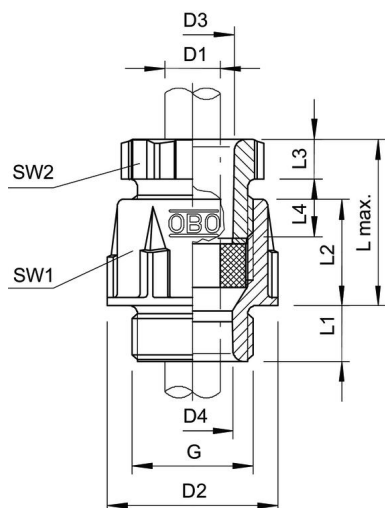

Technische fiche

Conische wartel, metrische schroefdraad, lichtgrijs

Artikelnummer: 2035332

Standaard kabelschroefverbinding, vorm A volgens DIN 46320 met enkelvoudige dichtring van NR/SBR met metrische aansluitdraad volgens NEN-EN-IEC 423.

PS Polystyreen

Stamgegevens

| | |
|--------------------------|----------------------|
| Artikelnummer | 2035332 |
| Type | 106 M 20 PS |
| Omschrijving 1 | Wartel |
| Fabrikant | OBO |
| Dimensie | M20 |
| Kleur | lichtgrijs; RAL 7035 |
| Materiaal | Polystyreen |
| Kleinste verkoop-eenheid | 50 |
| Eenheid van hoeveelheid | Stuk |
| Gewicht | 0,753 kg |
| Eenheid gewicht | kg/100 paar |

Technische fiche

Conische wartel, metrische schroefdraad, lichtgrijs

Artikelnummer: 2035332

Afmetingen

| | |
|-----------------|------------|
| Lengte | 27 mm |
| Breedte | 27 mm |
| Hoogte | 35 mm |
| Maat D1 | 13 mm |
| Maat D2 | 27 mm |
| Maat D3 | 13,4 mm |
| Maß D4 | 13,5 mm |
| Afmeting G | M20x1,5 mm |
| Afmeting L max. | 28 mm |
| Maat L1 | 9 mm |
| Maat L2 | 16 mm |
| Maat L3 | 5 mm |
| Maat L4 | 10,8 mm |

Technische fiche

Conische wartel, metrische schroefdraad, lichtgrijs

Artikelnummer: 2035332

Technische gegevens

| | |
|-------------------------------|-----------|
| Soort afdichting | Dichtring |
| Uitvoering | recht |
| Doorbuigbescherming | nee |
| Afdichtbereik D max. | 13 mm |
| Afdichtbereik D min. | 9 mm |
| Explosiebeveiligd | nee |
| Voor Ex-zone | zonder |
| voor Ex-zone gas | zonder |
| voor Ex-zone stof | zonder |
| Schroefdraad | M20 x 1,5 |
| Soort schroefdraad | Metrisch |
| Lengte schroefdraad | 9 mm |
| Nominale schroefdraadmaat | 20 |
| glasvezelversterkt | nee |
| Halogeenvrij | ja |
| Meervoudig dichtingsinzetstuk | nee |
| Met borgmoer | nee |
| slagvast | ja |
| Sleutelwijdte 1 | 24 mm |
| Sleutelwijdte 2 | 21 mm |
| Beschermingsgraad | IP65 |
| Deelbare wartel | nee |
| Trekantlastingsmogelijkheid | nee |