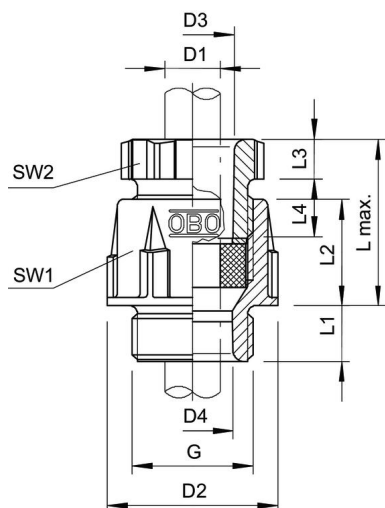

# Technische fiche

Conische wartel, metrische schroefdraad, lichtgrijs

Artikelnummer: 2035359

## Afmetingen

Lengte	47,5 mm
Breedte	47,5 mm
Hoogte	50,5 mm
Maat D1	25 mm
Maat D2	47,5 mm
Maat D3	30,3 mm
Maat D4	26 mm
Afmeting G	M32x1,5 mm
Afmeting L max.	42 mm
Maat L1	11 mm
Maat L2	20,5 mm
Maat L3	8 mm
Maat L4	18 mm

## Technische gegevens

Soort afdichting	Dichtring
Uitvoering	recht
Doorbuigbescherming	nee
Afdichtbereik D max.	25 mm
Afdichtbereik D min.	18 mm
Explosiebeveiligd	nee
Voor Ex-zone	zonder
voor Ex-zone gas	zonder
voor Ex-zone stof	zonder
Schroefdraad	M32 x 1,5
Soort schroefdraad	Metrisch
Lengte schroefdraad	11 mm
Nominale schroefdraadmaat	32
glasvezelversterkt	nee
Halogeenvrij	ja
Meervoudig dichtingsinzetstuk	nee
Met borgmoer	nee
slagvast	ja
Sleutelwijdte 1	42 mm
Sleutelwijdte 2	40 mm
Beschermingsgraad	IP65
Deelbare wartel	nee
Trekantlastingsmogelijkheid	nee