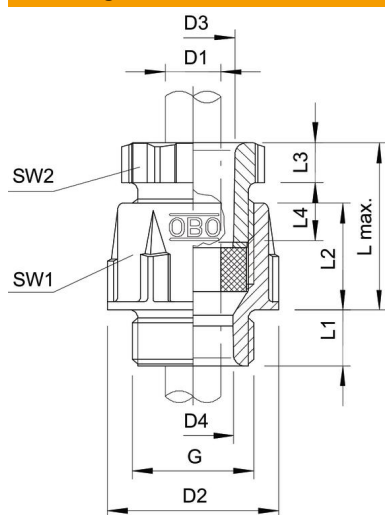

### Stamgegevens

Artikelnummer	2035359
Type	106 M 32 PS
Omschrijving 1	Wartel
Fabrikant	OBO
Dimensie	M32
Kleur	lichtgrijs; RAL 7035
Materiaal	Polystyreen
Kleinste verkoop-eenheid	10
Eenheid van hoeveelheid	Stuk
Gewicht	2,891 kg
Eenheid gewicht	kg/100 paar

# Technische fiche

Conische wartel, metrische schroefdraad, lichtgrijs

Artikelnummer: 2035359

## Afmetingen

Lengte	47,5 mm
Breedte	47,5 mm
Hoogte	50,5 mm
Maat D1	25 mm
Maat D2	47,5 mm
Maat D3	30,3 mm
Maat D4	26 mm
Afmeting G	M32x1,5 mm
Afmeting L max.	42 mm
Maat L1	11 mm
Maat L2	20,5 mm
Maat L3	8 mm
Maat L4	18 mm

## Technische gegevens

Soort afdichting	Dichtring
Uitvoering	recht
Doorbuigbescherming	nee
Afdichtbereik D max.	25 mm
Afdichtbereik D min.	18 mm
Explosiebeveiligd	nee
Voor Ex-zone	zonder
voor Ex-zone gas	zonder
voor Ex-zone stof	zonder
Schroefdraad	M32 x 1,5
Soort schroefdraad	Metrisch
Lengte schroefdraad	11 mm
Nominale schroefdraadmaat	32
glasvezelversterkt	nee
Halogeenvrij	ja
Meervoudig dichtingsinzetstuk	nee
Met borgmoer	nee
slagvast	ja
Sleutelwijdte 1	42 mm
Sleutelwijdte 2	40 mm
Beschermingsgraad	IP65
Deelbare wartel	nee
Trekantlastingsmogelijkheid	nee