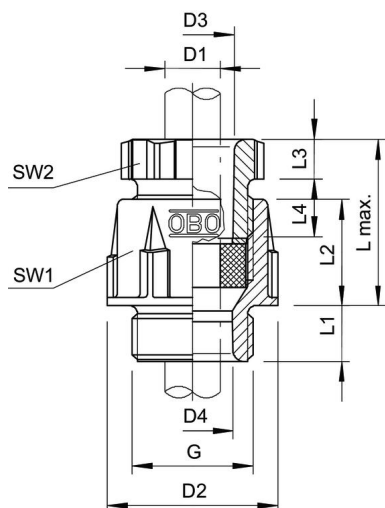

Technische fiche

Conische wartel, metrische schroefdraad, lichtgrijs

Artikelnummer: 2035375

Standaard kabelschroefverbinding, vorm A volgens DIN 46320 met enkelvoudige dichtring van NR/SBR met metrische aansluitdraad volgens NEN-EN-IEC 423.

PS Polystyreen

Stamgegevens

Artikelnummer	2035375
Type	106 M 50 PS
Omschrijving 1	Wartel
Fabrikant	OBO
Dimensie	M50
Kleur	lichtgrijs; RAL 7035
Materiaal	Polystyreen
Kleinste verkoop-eenheid	5
Eenheid van hoeveelheid	Stuk
Gewicht	6,594 kg
Eenheid gewicht	kg/100 paar

Technische fiche

Conische wartel, metrische schroefdraad, lichtgrijs

Artikelnummer: 2035375

Afmetingen

Lengte	65 mm
Breedte	68 mm
Hoogte	59 mm
Maat D1	38 mm
Maat D2	68 mm
Maat D3	44,5 mm
Maat D4	40,5 mm
Afmeting G	M50x1,5 mm
Afmeting L max.	48 mm
Maat L1	13 mm
Maat L2	27 mm
Maat L3	9 mm
Maat L4	18,5 mm

Technische fiche

Conische wartel, metrische schroefdraad, lichtgrijs

Artikelnummer: 2035375

Technische gegevens

Soort afdichting	Dichtring
Uitvoering	recht
Doorbuigbescherming	nee
Afdichtbereik D max.	38 mm
Afdichtbereik D min.	30 mm
Explosiebeveiligd	nee
Voor Ex-zone	zonder
voor Ex-zone gas	zonder
voor Ex-zone stof	zonder
Schroefdraad	M50 x 1,5
Soort schroefdraad	Metrisch
Lengte schroefdraad	13 mm
Nominale schroefdraadmaat	50
glasvezelversterkt	nee
Halogeenvrij	ja
Meervoudig dichtingsinzetstuk	nee
Met borgmoer	nee
slagvast	ja
Sleutelwijdte 1	60 mm
Sleutelwijdte 2	55 mm
Beschermingsgraad	IP65
Deelbare wartel	nee
Trekantlastingsmogelijkheid	nee