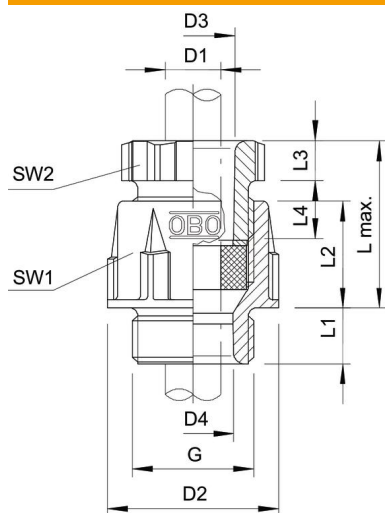

Technische fiche

Conische wartel, metrische schroefdraad, lichtgrijs

Artikelnummer: 2035375

Standaard kabelschroefverbinding, vorm A volgens DIN 46320 met enkelvoudige dichtring van NR/SBR met metrische aansluitdraad volgens NEN-EN-IEC 423.

PS Polystyreen

Stamgegevens

Artikelnummer	2035375
Type	106 M 50 PS
Omschrijving 1	Wartel
Fabrikant	OBO
Dimensie	M50
Kleur	lichtgrijs; RAL 7035
Materiaal	Polystyreen
Kleinste verkoop-eenheid	5
Eenheid van hoeveelheid	Stuk
Gewicht	6,594 kg
Eenheid gewicht	kg/100 paar

Technische fiche

Conische wartel, metrische schroefdraad, lichtgrijs

Artikelnummer: 2035375

Afmetingen

Lengte	65 mm
Breedte	68 mm
Hoogte	59 mm
Maat D1	38 mm
Maat D2	68 mm
Maat D3	44,5 mm
Maat D4	40,5 mm
Afmeting G	M50x1,5 mm
Afmeting L max.	48 mm
Maat L1	13 mm
Maat L2	27 mm
Maat L3	9 mm
Maat L4	18,5 mm

Technische fiche

Conische wartel, metrische schroefdraad, lichtgrijs

Artikelnummer: 2035375

Technische gegevens

Soort afdichting	Dichtring
Uitvoering	recht
Doorbuigbescherming	nee
Afdichtbereik D max.	38 mm
Afdichtbereik D min.	30 mm
Explosiebeveiligd	nee
Voor Ex-zone	zonder
voor Ex-zone gas	zonder
voor Ex-zone stof	zonder
Schroefdraad	M50 x 1,5
Soort schroefdraad	Metrisch
Lengte schroefdraad	13 mm
Nominale schroefdraadmaat	50
glasvezelversterkt	nee
Halogeenvrij	ja
Meervoudig dichtingsinzetstuk	nee
Met borgmoer	nee
slagvast	ja
Sleutelwijdte 1	60 mm
Sleutelwijdte 2	55 mm
Beschermingsgraad	IP65
Deelbare wartel	nee
Trekantlastingsmogelijkheid	nee