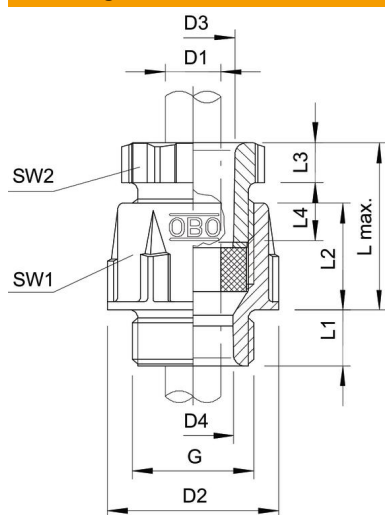

Technische fiche

Conische wartel, metrische schroefdraad, lichtgrijs

Artikelnummer: 2035383

Standaard kabelschroefverbinding, vorm A volgens DIN 46320 met enkelvoudige dichtring van NR/SBR met metrische aansluitdraad volgens NEN-EN-IEC 423.

PS Polystyreen

Stamgegevens

Artikelnummer	2035383
Type	106 M 63 PS
Omschrijving 1	Wartel
Fabrikant	OBO
Dimensie	M63
Kleur	lichtgrijs; RAL 7035
Materiaal	Polystyreen
Kleinste verkoop-eenheid	5
Eenheid van hoeveelheid	Stuk
Gewicht	9,63 kg
Eenheid gewicht	kg/100 paar

Technische fiche

Conische wartel, metrische schroefdraad, lichtgrijs

Artikelnummer: 2035383

Afmetingen

Lengte	70 mm
Breedte	74 mm
Hoogte	60,5 mm
Maat D1	44 mm
Maat D2	74 mm
Maat D3	50 mm
Maat D4	40,5 mm
Afmeting G	M63x1,5 mm
Afmeting L max.	48 mm
Maat L1	14 mm
Maat L2	27 mm
Maat L3	9 mm
Maat L4	18,5 mm

Technische fiche

Conische wartel, metrische schroefdraad, lichtgrijs

Artikelnummer: 2035383

Technische gegevens

Soort afdichting	Dichtring
Uitvoering	recht
Doorbuigbescherming	nee
Afdichtbereik D max.	44 mm
Afdichtbereik D min.	37 mm
Explosiebeveiligd	nee
Voor Ex-zone	zonder
voor Ex-zone gas	zonder
voor Ex-zone stof	zonder
Schroefdraad	M63 x 1,5
Soort schroefdraad	Metrisch
Lengte schroefdraad	14 mm
Nominale schroefdraadmaat	63
glasvezelversterkt	nee
Halogeenvrij	ja
Meervoudig dichtingsinzetstuk	nee
Met borgmoer	nee
slagvast	ja
Sleutelwijdte 1	65 mm
Sleutelwijdte 2	60 mm
Beschermingsgraad	IP65
Deelbare wartel	nee
Trekantlastingsmogelijkheid	nee