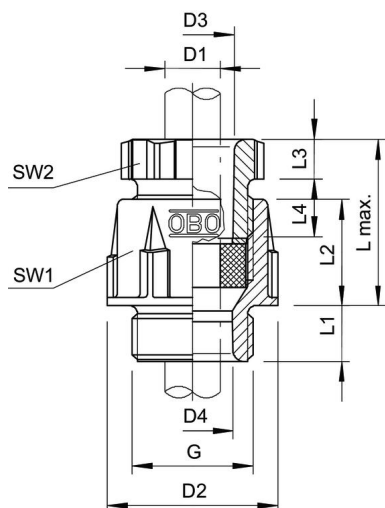

Technische fiche

Conische wartel, metrische schroefdraad, lichtgrijs

Artikelnummer: 2035383

Standaard kabelschroefverbinding, vorm A volgens DIN 46320 met enkelvoudige dichtring van NR/SBR met metrische aansluitdraad volgens NEN-EN-IEC 423.

PS Polystyreen

Stamgegevens

Artikelnummer	2035383
Type	106 M 63 PS
Omschrijving 1	Wartel
Fabrikant	OBO
Dimensie	M63
Kleur	lichtgrijs; RAL 7035
Materiaal	Polystyreen
Kleinste verkoop-eenheid	5
Eenheid van hoeveelheid	Stuk
Gewicht	9,63 kg
Eenheid gewicht	kg/100 paar

Technische fiche

Conische wartel, metrische schroefdraad, lichtgrijs

Artikelnummer: 2035383

Afmetingen

Lengte	70 mm
Breedte	74 mm
Hoogte	60,5 mm
Maat D1	44 mm
Maat D2	74 mm
Maat D3	50 mm
Maat D4	40,5 mm
Afmeting G	M63x1,5 mm
Afmeting L max.	48 mm
Maat L1	14 mm
Maat L2	27 mm
Maat L3	9 mm
Maat L4	18,5 mm

Technische fiche

Conische wartel, metrische schroefdraad, lichtgrijs

Artikelnummer: 2035383

Technische gegevens

Soort afdichting	Dichtring
Uitvoering	recht
Doorbuigbescherming	nee
Afdichtbereik D max.	44 mm
Afdichtbereik D min.	37 mm
Explosiebeveiligd	nee
Voor Ex-zone	zonder
voor Ex-zone gas	zonder
voor Ex-zone stof	zonder
Schroefdraad	M63 x 1,5
Soort schroefdraad	Metrisch
Lengte schroefdraad	14 mm
Nominale schroefdraadmaat	63
glasvezelversterkt	nee
Halogeenvrij	ja
Meervoudig dichtingsinzetstuk	nee
Met borgmoer	nee
slagvast	ja
Sleutelwijdte 1	65 mm
Sleutelwijdte 2	60 mm
Beschermingsgraad	IP65
Deelbare wartel	nee
Trekantlastingsmogelijkheid	nee