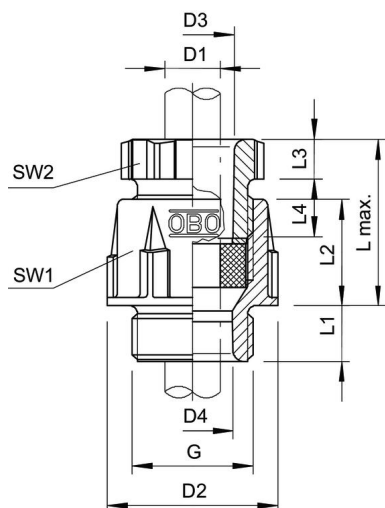

# Technische fiche

Conische wartel, PG-schroefdraad, lichtgrijs

Artikelnummer: 2036118

## Afmetingen

Lengte	25 mm
Breedte	25 mm
Hoogte	33 mm
Maat D1	9 mm
Maat D2	25 mm
Maat D3	13 mm
Maat D4	13 mm
Afmeting G	Pg11 mm
Afmeting L max.	27 mm
Maat L1	8 mm
Maat L2	15 mm
Maat L3	5 mm
Maat L4	10 mm

## Technische gegevens

Soort afdichting	Dichtring
Uitvoering	recht
Doorbuigbescherming	nee
Afdichtbereik D max.	10 mm
Afdichtbereik D min.	5,5 mm
Explosiebeveiligd	nee
Voor Ex-zone	zonder
voor Ex-zone gas	zonder
voor Ex-zone stof	zonder
Schroefdraad	Pg 11
Soort schroefdraad	Pg
Lengte schroefdraad	8 mm
Nominale schroefdraadmaat	11
glasvezelversterkt	nee
Halogeenvrij	ja
Meervoudig dichtingsinzetstuk	nee
Met borgmoer	nee
slagvast	nee
Sleutelwijdte 1	22 mm
Sleutelwijdte 2	19 mm
Beschermingsgraad	IP65
Deelbare wartel	nee
Trekantlastingsmogelijkheid	nee