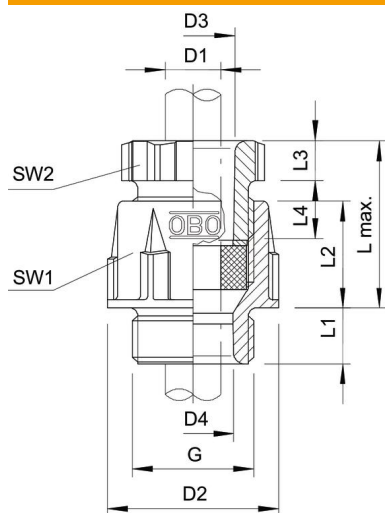

### Stamgegevens

Artikelnummer	2036118
Type	106 PG11
Omschrijving 1	Wartel
Fabrikant	OBO
Dimensie	PG11
Kleur	lichtgrijs; RAL 7035
Materiaal	Polystyreen
Kleinste verkoop-eenheid	50
Eenheid van hoeveelheid	Stuk
Gewicht	0,8 kg
Eenheid gewicht	kg/100 paar

# Technische fiche

Conische wartel, PG-schroefdraad, lichtgrijs

Artikelnummer: 2036118

## Afmetingen

Lengte	25 mm
Breedte	25 mm
Hoogte	33 mm
Maat D1	9 mm
Maat D2	25 mm
Maat D3	13 mm
Maat D4	13 mm
Afmeting G	Pg11 mm
Afmeting L max.	27 mm
Maat L1	8 mm
Maat L2	15 mm
Maat L3	5 mm
Maat L4	10 mm

## Technische gegevens

Soort afdichting	Dichtring
Uitvoering	recht
Doorbuigbescherming	nee
Afdichtbereik D max.	10 mm
Afdichtbereik D min.	5,5 mm
Explosiebeveiligd	nee
Voor Ex-zone	zonder
voor Ex-zone gas	zonder
voor Ex-zone stof	zonder
Schroefdraad	Pg 11
Soort schroefdraad	Pg
Lengte schroefdraad	8 mm
Nominale schroefdraadmaat	11
glasvezelversterkt	nee
Halogeenvrij	ja
Meervoudig dichtingsinzetstuk	nee
Met borgmoer	nee
slagvast	nee
Sleutelwijdte 1	22 mm
Sleutelwijdte 2	19 mm
Beschermingsgraad	IP65
Deelbare wartel	nee
Trekantlastingsmogelijkheid	nee