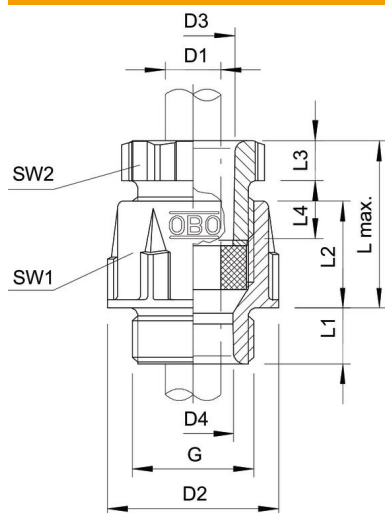

Technische fiche

Conische wartel, PG-schroefdraad, lichtgrijs

Artikelnummer: 2036169

Standaard wartelsysteem vorm A conform DIN 46320 met enkele afdichtingsring van NBR/SBR.

Pg-schroefdraad volgens DIN 40430

PS Polystyreen

Stamgegevens

| | |
|--------------------------|----------------------|
| Artikelnummer | 2036169 |
| Type | 106 PG16 |
| Omschrijving 1 | Wartel |
| Fabrikant | OBO |
| Dimensie | PG16 |
| Kleur | lichtgrijs; RAL 7035 |
| Materiaal | Polystyreen |
| Kleinste verkoop-eenheid | 50 |
| Eenheid van hoeveelheid | Stuk |
| Gewicht | 1,003 kg |
| Eenheid gewicht | kg/100 paar |

Technische fiche

Conische wartel, PG-schroefdraad, lichtgrijs

Artikelnummer: 2036169

Afmetingen

| | |
|-----------------|---------|
| Lengte | 30 mm |
| Breedte | 30 mm |
| Hoogte | 39 mm |
| Maat D1 | 14 mm |
| Maat D2 | 30 mm |
| Maat D3 | 16 mm |
| Maat D4 | 8 mm |
| Afmeting G | Pg16 mm |
| Afmeting L max. | 30 mm |
| Maat L1 | 10 mm |
| Maat L2 | 16,5 mm |
| Maat L3 | 6 mm |
| Maat L4 | 12 mm |

Technische fiche

Conische wartel, PG-schroefdraad, lichtgrijs

Artikelnummer: 2036169

Technische gegevens

| | |
|-------------------------------|-----------|
| Soort afdichting | Dichtring |
| Uitvoering | recht |
| Doorbuigbescherming | nee |
| Afdichtbereik D max. | 14 mm |
| Afdichtbereik D min. | 10 mm |
| Explosiebeveiligd | nee |
| Voor Ex-zone | zonder |
| voor Ex-zone gas | zonder |
| voor Ex-zone stof | zonder |
| Schroefdraad | Pg 16 |
| Soort schroefdraad | Pg |
| Lengte schroefdraad | 10 mm |
| Nominale schroefdraadmaat | 16 |
| glasvezelversterkt | nee |
| Halogeenvrij | ja |
| Meervoudig dichtingsinzetstuk | nee |
| Met borgmoer | nee |
| slagvast | nee |
| Sleutelwijdte 1 | 27 mm |
| Sleutelwijdte 2 | 23 mm |
| Beschermingsgraad | IP65 |
| Deelbare wartel | nee |
| Trekantlastingsmogelijkheid | nee |