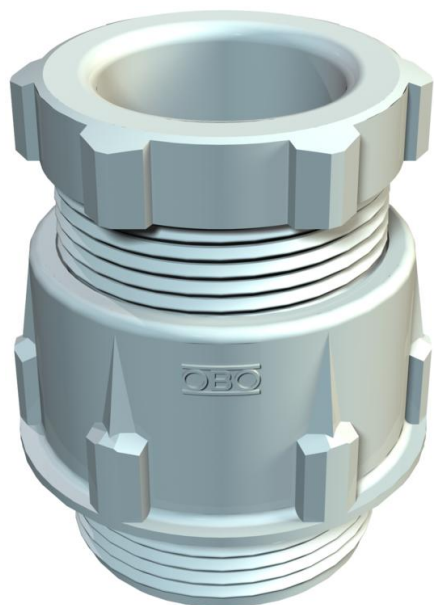

Technische fiche

Conische wartel, PG-schroefdraad, lichtgrijs

Artikelnummer: 2036169

Standaard wartelsysteem vorm A conform DIN 46320 met enkele afdichtingsring van NBR/SBR.

Pg-schroefdraad volgens DIN 40430

Beschermingsgraad: met schroefdraadafdichtingsring IP65, zonder schroefdraadafdichtingsring IP54.

Opmerking: vanwege het risico op spanningscheuren mogen wartelsystemen van polystyreen slechts matig worden vastgedraaid!
Slagvast

PS Polystyreen

Stamgegevens

| | |
|--------------------------|----------------------|
| Artikelnummer | 2036169 |
| Type | 106 PG16 |
| Omschrijving 1 | Wartel |
| Fabrikant | OBO |
| Dimensie | PG16 |
| Kleur | lichtgrijs; RAL 7035 |
| Materiaal | Polystyreen |
| Kleinste verkoop-eenheid | 50 |
| Eenheid van hoeveelheid | Stuk |
| Gewicht | 1,003 kg |
| Eenheid gewicht | kg/100 paar |

Technische fiche

Conische wartel, PG-schroefdraad, lichtgrijs

Artikelnummer: 2036169

Afmetingen

| | |
|-----------------|---------|
| Lengte | 30 mm |
| Breedte | 30 mm |
| Hoogte | 39 mm |
| Maat D1 | 14 mm |
| Maat D2 | 30 mm |
| Maat D3 | 16 mm |
| Maat D4 | 8 mm |
| Afmeting G | Pg16 mm |
| Afmeting L max. | 30 mm |
| Maat L1 | 10 mm |
| Maat L2 | 16,5 mm |
| Maat L3 | 6 mm |
| Maat L4 | 12 mm |