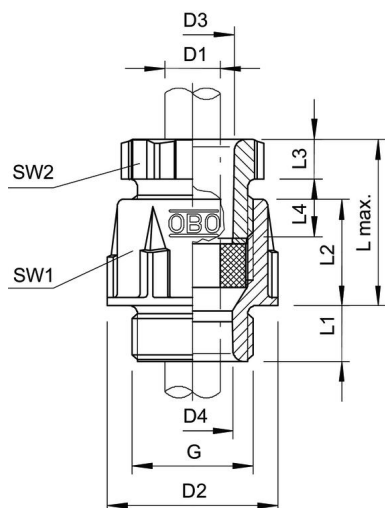

Technische fiche

Conische wartel, PG-schroefdraad, lichtgrijs

Artikelnummer: 2036169

Standaard wartelsysteem vorm A conform DIN 46320 met enkele afdichtingsring van NBR/SBR.

Pg-schroefdraad volgens DIN 40430

PS Polystyreen

Stamgegevens

| | |
|--------------------------|----------------------|
| Artikelnummer | 2036169 |
| Type | 106 PG16 |
| Omschrijving 1 | Wartel |
| Fabrikant | OBO |
| Dimensie | PG16 |
| Kleur | lichtgrijs; RAL 7035 |
| Materiaal | Polystyreen |
| Kleinste verkoop-eenheid | 50 |
| Eenheid van hoeveelheid | Stuk |
| Gewicht | 1,003 kg |
| Eenheid gewicht | kg/100 paar |

Technische fiche

Conische wartel, PG-schroefdraad, lichtgrijs

Artikelnummer: 2036169

Afmetingen

| | |
|-----------------|---------|
| Lengte | 30 mm |
| Breedte | 30 mm |
| Hoogte | 39 mm |
| Maat D1 | 14 mm |
| Maat D2 | 30 mm |
| Maat D3 | 16 mm |
| Maat D4 | 8 mm |
| Afmeting G | Pg16 mm |
| Afmeting L max. | 30 mm |
| Maat L1 | 10 mm |
| Maat L2 | 16,5 mm |
| Maat L3 | 6 mm |
| Maat L4 | 12 mm |

Technische fiche

Conische wartel, PG-schroefdraad, lichtgrijs

Artikelnummer: 2036169

Technische gegevens

| | |
|-------------------------------|-----------|
| Soort afdichting | Dichtring |
| Uitvoering | recht |
| Doorbuigbescherming | nee |
| Afdichtbereik D max. | 14 mm |
| Afdichtbereik D min. | 10 mm |
| Explosiebeveiligd | nee |
| Voor Ex-zone | zonder |
| voor Ex-zone gas | zonder |
| voor Ex-zone stof | zonder |
| Schroefdraad | Pg 16 |
| Soort schroefdraad | Pg |
| Lengte schroefdraad | 10 mm |
| Nominale schroefdraadmaat | 16 |
| glasvezelversterkt | nee |
| Halogeenvrij | ja |
| Meervoudig dichtingsinzetstuk | nee |
| Met borgmoer | nee |
| slagvast | nee |
| Sleutelwijdte 1 | 27 mm |
| Sleutelwijdte 2 | 23 mm |
| Beschermingsgraad | IP65 |
| Deelbare wartel | nee |
| Trekantlastingsmogelijkheid | nee |