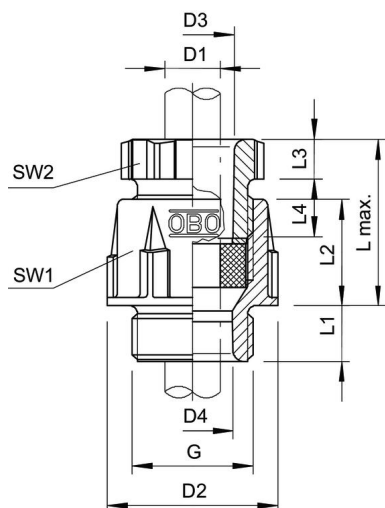

Technische fiche

Conische wartel, PG-schroefdraad, lichtgrijs

Artikelnummer: 2036290

Standaard wartelsysteem vorm A conform DIN 46320 met enkele afdichtingsring van NBR/SBR.

Pg-schroefdraad volgens DIN 40430

PS Polystyreen

Stamgegevens

Artikelnummer	2036290
Type	106 PG29
Omschrijving 1	Wartel
Fabrikant	OBO
Dimensie	PG29
Kleur	lichtgrijs; RAL 7035
Materiaal	Polystyreen
Kleinste verkoop-eenheid	10
Eenheid van hoeveelheid	Stuk
Gewicht	3,004 kg
Eenheid gewicht	kg/100 paar

Technische fiche

Conische wartel, PG-schroefdraad, lichtgrijs

Artikelnummer: 2036290

Afmetingen

Lengte	47,5 mm
Breedte	47,5 mm
Hoogte	50 mm
Maat D1	25 mm
Maat D2	47,5 mm
Maat D3	30 mm
Maat D4	27,5 mm
Afmeting G	Pg29 mm
Afmeting L max.	42 mm
Maat L1	11 mm
Maat L2	20,5 mm
Maat L3	8 mm
Maat L4	18 mm

Technische fiche

Conische wartel, PG-schroefdraad, lichtgrijs

Artikelnummer: 2036290

Technische gegevens

Soort afdichting	Dichtring
Uitvoering	recht
Doorbuigbescherming	nee
Afdichtbereik D max.	25 mm
Afdichtbereik D min.	18 mm
Explosiebeveiligd	nee
Voor Ex-zone	zonder
voor Ex-zone gas	zonder
voor Ex-zone stof	zonder
Schroefdraad	Pg 29
Soort schroefdraad	Pg
Lengte schroefdraad	11 mm
Nominale schroefdraadmaat	29
glasvezelversterkt	nee
Halogeenvrij	ja
Meervoudig dichtingsinzetstuk	nee
Met borgmoer	nee
slagvast	nee
Sleutelwijdte 1	42 mm
Sleutelwijdte 2	40 mm
Beschermingsgraad	IP65
Deelbare wartel	nee
Trekantlastingsmogelijkheid	nee