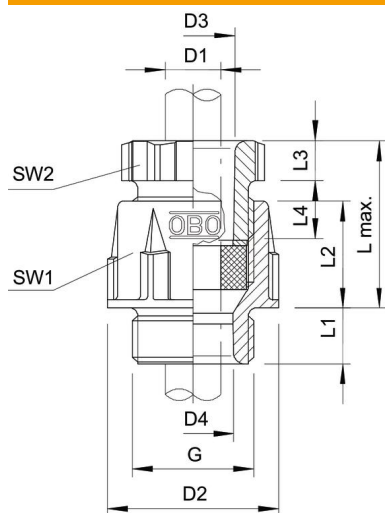

Technische fiche

Conische wartel, PG-schroefdraad, lichtgrijs

Artikelnummer: 2036290

Standaard wartelsysteem vorm A conform DIN 46320 met enkele afdichtingsring van NBR/SBR.

Pg-schroefdraad volgens DIN 40430

PS Polystyreen

Stamgegevens

Artikelnummer	2036290
Type	106 PG29
Omschrijving 1	Wartel
Fabrikant	OBO
Dimensie	PG29
Kleur	lichtgrijs; RAL 7035
Materiaal	Polystyreen
Kleinste verkoop-eenheid	10
Eenheid van hoeveelheid	Stuk
Gewicht	3,004 kg
Eenheid gewicht	kg/100 paar

Technische fiche

Conische wartel, PG-schroefdraad, lichtgrijs

Artikelnummer: 2036290

Afmetingen

Lengte	47,5 mm
Breedte	47,5 mm
Hoogte	50 mm
Maat D1	25 mm
Maat D2	47,5 mm
Maat D3	30 mm
Maat D4	27,5 mm
Afmeting G	Pg29 mm
Afmeting L max.	42 mm
Maat L1	11 mm
Maat L2	20,5 mm
Maat L3	8 mm
Maat L4	18 mm

Technische fiche

Conische wartel, PG-schroefdraad, lichtgrijs

Artikelnummer: 2036290

Technische gegevens

Soort afdichting	Dichtring
Uitvoering	recht
Doorbuigbescherming	nee
Afdichtbereik D max.	25 mm
Afdichtbereik D min.	18 mm
Explosiebeveiligd	nee
Voor Ex-zone	zonder
voor Ex-zone gas	zonder
voor Ex-zone stof	zonder
Schroefdraad	Pg 29
Soort schroefdraad	Pg
Lengte schroefdraad	11 mm
Nominale schroefdraadmaat	29
glasvezelversterkt	nee
Halogeenvrij	ja
Meervoudig dichtingsinzetstuk	nee
Met borgmoer	nee
slagvast	nee
Sleutelwijdte 1	42 mm
Sleutelwijdte 2	40 mm
Beschermingsgraad	IP65
Deelbare wartel	nee
Trekantlastingsmogelijkheid	nee