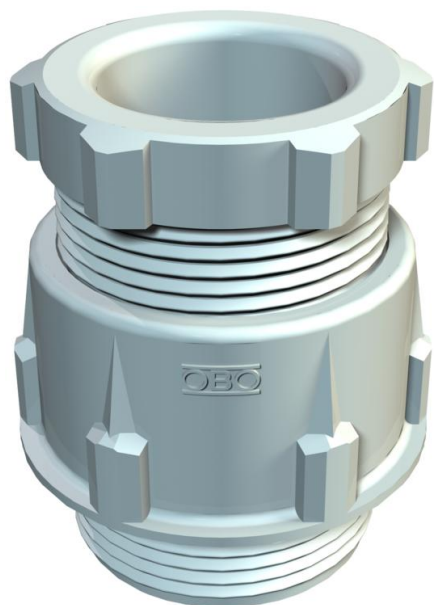

Technische fiche

Conische wartel, PG-schroefdraad, lichtgrijs

Artikelnummer: 2036290

Standaard wartelsysteem vorm A conform DIN 46320 met enkele afdichtingsring van NBR/SBR.

Pg-schroefdraad volgens DIN 40430

Beschermingsgraad: met schroefdraadafdichtingsring IP65, zonder schroefdraadafdichtingsring IP54.

Opmerking: vanwege het risico op spanningscheuren mogen wartelsystemen van polystyreen slechts matig worden vastgedraaid!
Slagvast

PS Polystyreen

Stamgegevens

Artikelnummer	2036290
Type	106 PG29
Omschrijving 1	Wartel
Fabrikant	OBO
Dimensie	PG29
Kleur	lichtgrijs; RAL 7035
Materiaal	Polystyreen
Kleinste verkoop-eenheid	10
Eenheid van hoeveelheid	Stuk
Gewicht	3,004 kg
Eenheid gewicht	kg/100 paar

Technische fiche

Conische wartel, PG-schroefdraad, lichtgrijs

Artikelnummer: 2036290

Afmetingen

Lengte	47,5 mm
Breedte	47,5 mm
Hoogte	50 mm
Maat D1	25 mm
Maat D2	47,5 mm
Maat D3	30 mm
Maat D4	27,5 mm
Afmeting G	Pg29 mm
Afmeting L max.	42 mm
Maat L1	11 mm
Maat L2	20,5 mm
Maat L3	8 mm
Maat L4	18 mm