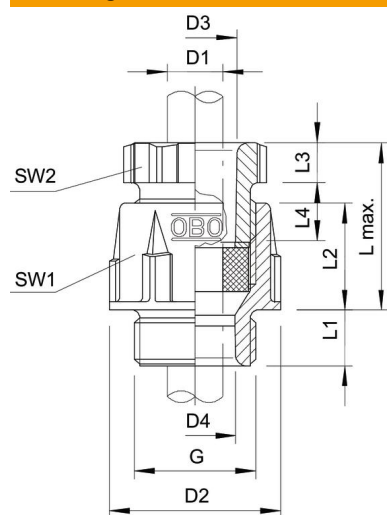

### Stamgegevens

Artikelnummer	2036363
Type	106 PG36
Omschrijving 1	Wartel
Fabrikant	OBO
Dimensie	PG36
Kleur	lichtgrijs; RAL 7035
Materiaal	Polystyreen
Kleinste verkoop-eenheid	10
Eenheid van hoeveelheid	Stuk
Gewicht	6,24 kg
Eenheid gewicht	kg/100 paar

# Technische fiche

Conische wartel, PG-schroefdraad, lichtgrijs

Artikelnummer: 2036363

## Afmetingen

Lengte	58 mm
Breedte	60 mm
Hoogte	52 mm
Maat D1	32 mm
Maat D2	52 mm
Maat D3	38 mm
Maat D4	34,5 mm
Afmeting G	Pg36 mm
Afmeting L max.	43 mm
Maat L1	12 mm
Maat L2	24 mm
Maat L3	8 mm
Maat L4	17 mm

## Technische gegevens

Soort afdichting	Dichtring
Uitvoering	recht
Doorbuigbescherming	nee
Afdichtbereik D max.	33 mm
Afdichtbereik D min.	25 mm
Explosiebeveiligd	nee
Voor Ex-zone	zonder
voor Ex-zone gas	zonder
voor Ex-zone stof	zonder
Schroefdraad	Pg 36
Soort schroefdraad	Pg
Lengte schroefdraad	12 mm
Nominale schroefdraadmaat	36
glasvezelversterkt	nee
Halogeenvrij	ja
Meervoudig dichtingsinzetstuk	nee
Met borgmoer	nee
slagvast	nee
Sleutelwijdte 1	53 mm
Sleutelwijdte 2	50 mm
Beschermingsgraad	IP65
Deelbare wartel	nee
Trekantlastingsmogelijkheid	nee