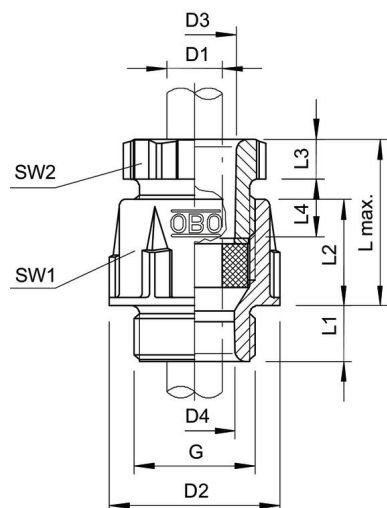

# Technische fiche

Conische wartel, PG-schroefdraad, lichtgrijs

Artikelnummer: 2036363

## Afmetingen

Lengte	58 mm
Breedte	60 mm
Hoogte	52 mm
Maat D1	32 mm
Maat D2	52 mm
Maat D3	38 mm
Maat D4	34,5 mm
Afmeting G	Pg36 mm
Afmeting L max.	43 mm
Maat L1	12 mm
Maat L2	24 mm
Maat L3	8 mm
Maat L4	17 mm

## Technische gegevens

Soort afdichting	Dichtring
Uitvoering	recht
Doorbuigbescherming	nee
Afdichtbereik D max.	33 mm
Afdichtbereik D min.	25 mm
Explosiebeveiligd	nee
Voor Ex-zone	zonder
voor Ex-zone gas	zonder
voor Ex-zone stof	zonder
Schroefdraad	Pg 36
Soort schroefdraad	Pg
Lengte schroefdraad	12 mm
Nominale schroefdraadmaat	36
glasvezelversterkt	nee
Halogeenvrij	ja
Meervoudig dichtingsinzetstuk	nee
Met borgmoer	nee
slagvast	nee
Sleutelwijdte 1	53 mm
Sleutelwijdte 2	50 mm
Beschermingsgraad	IP65
Deelbare wartel	nee
Trekantlastingsmogelijkheid	nee