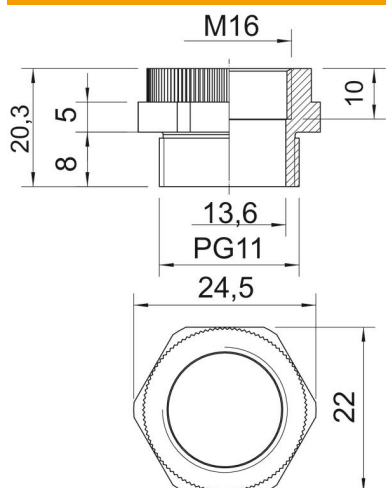

### Stamgegevens

Artikelnummer	2031467
Type	107 ADA PG11-M16
Omschrijving 1	Tussenstuk
Omschrijving 2	PG - M
Fabrikant	OBO
Dimensie	PG11-M16
Kleur	lichtgrijs; RAL 7035
Materiaal	Polyamide
Kleinste verkoop-eenheid	20
Eenheid van hoeveelheid	Stuk
Gewicht	0,41 kg
Eenheid gewicht	kg/100 paar

### Afmetingen

Maat D	13,6 mm
Afmeting e	24,5 mm
Maat L	20,3 mm
Maat L1	8 mm
Maat L2	5 mm
Maat L3	10 mm

### Technische gegevens

Explosiebeveiligd	nee
Soort schroefdraad buitendraad	Pg
Soort schroefdraad binnendraad	Metrisch
Afmeting schroefdraad metrisch binnen	16
Afmeting schroefdraad PG buiten	11
Sleutelwijdte	22
vernikkeld	nee