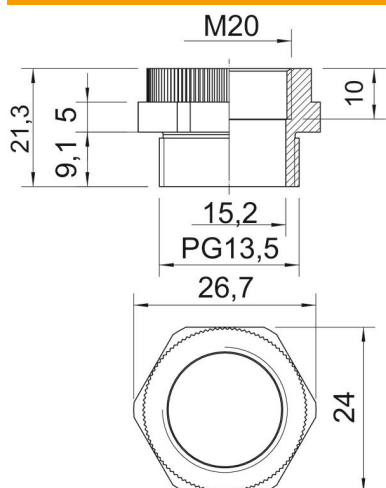

Technische fiche

Adapter PG - M

Artikelnummer: 2031468

Adapter van een Pg-draad naar een metrische draad.

PA Polyamide

Stamgegevens

Artikelnummer	2031468
Type	107 ADA PG13-M20
Omschrijving 1	Tussenstuk
Omschrijving 2	PG - M
Fabrikant	OBO
Dimensie	PG13,5-M20
Kleur	lichtgrijs; RAL 7035
Materiaal	Polyamide
Kleinste verkoop-eenheid	20
Eenheid van hoeveelheid	Stuk
Gewicht	0,416 kg
Eenheid gewicht	kg/100 paar

Technische fiche

Adapter PG - M

Artikelnummer: 2031468

Afmetingen

Maat D	15,2 mm
Afmeting e	26,7 mm
Maat L	21,3 mm
Maat L1	9,1 mm
Maat L2	5 mm
Maat L3	10 mm

Technische gegevens

Explosiebeveiligd	nee
Soort schroefdraad buitendraad	Pg
Soort schroefdraad binnendraad	Metrisch
Afmeting schroefdraad metrisch binnen	20
Afmeting schroefdraad PG buiten	13,5
Sleutelwijdte	24
vernikkeld	nee