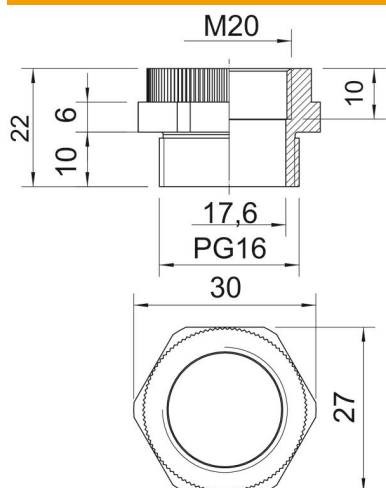

Technische fiche

Adapter PG - M

Artikelnummer: 2031469

Adapter van een Pg-draad naar een metrische draad.

PA Polyamide

Stamgegevens

Artikelnummer	2031469
Type	107 ADA PG16-M20
Omschrijving 1	Tussenstuk
Omschrijving 2	PG - M
Fabrikant	OBO
Dimensie	PG16-M20
Kleur	lichtgrijs; RAL 7035
Materiaal	Polyamide
Kleinste verkoop-eenheid	20
Eenheid van hoeveelheid	Stuk
Gewicht	0,63 kg
Eenheid gewicht	kg/100 paar

Technische fiche

Adapter PG - M

Artikelnummer: 2031469

Afmetingen

Maat D	17,6 mm
Afmeting e	30 mm
Maat L	22 mm
Maat L1	10 mm
Maat L2	6 mm
Maat L3	10 mm

Technische gegevens

Explosiebeveiligd	nee
Soort schroefdraad buitendraad	Pg
Soort schroefdraad binnendraad	Metrisch
Afmeting schroefdraad metrisch binnen	20
Afmeting schroefdraad PG buiten	16
Sleutelwijdte	27
vernikkeld	nee