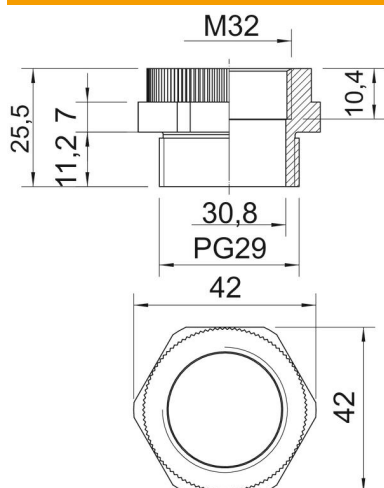

Technische fiche

Adapter PG - M

Artikelnummer: 2031471

Adapter van een Pg-draad naar een metrische draad.

PA Polyamide

Stamgegevens

Artikelnummer	2031471
Type	107 ADA PG29-M32
Omschrijving 1	Tussenstuk
Omschrijving 2	PG - M
Fabrikant	OBO
Dimensie	PG29-M32
Kleur	lichtgrijs; RAL 7035
Materiaal	Polyamide
Kleinste verkoop-eenheid	10
Eenheid van hoeveelheid	Stuk
Gewicht	1,61 kg
Eenheid gewicht	kg/100 paar

Technische fiche

Adapter PG - M

Artikelnummer: 2031471

Afmetingen

Maat D	30,8 mm
Afmeting e	42 mm
Maat L	25,5 mm
Maat L1	11,2 mm
Maat L2	7 mm
Maat L3	10,4 mm

Technische gegevens

Explosiebeveiligd	nee
Soort schroefdraad buitendraad	Pg
Soort schroefdraad binnendraad	Metrisch
Afmeting schroefdraad metrisch binnen	32
Afmeting schroefdraad PG buiten	29
Sleutelwijdte	42
vernikkeld	nee