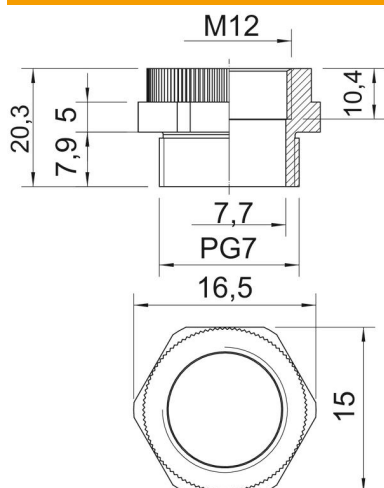

### Stamgegevens

Artikelnummer	2031465
Type	107 ADA PG7-M12
Omschrijving 1	Tussenstuk
Omschrijving 2	PG - M
Fabrikant	OBO
Dimensie	PG7-M12
Kleur	lichtgrijs; RAL 7035
Materiaal	Polyamide
Kleinste verkoop-eenheid	20
Eenheid van hoeveelheid	Stuk
Gewicht	0,194 kg
Eenheid gewicht	kg/100 paar

### Afmetingen

Maat D	7,7 mm
Afmeting e	16,5 mm
Maat L	20,3 mm
Maat L1	7,9 mm
Maat L2	5 mm
Maat L3	10,4 mm

### Technische gegevens

Explosiebeveiligd	nee
Soort schroefdraad buitendraad	Pg
Soort schroefdraad binnendraad	Metrisch
Afmeting schroefdraad metrisch binnen	12
Afmeting schroefdraad PG buiten	7
Sleutelwijdte	15
vernikkeld	nee