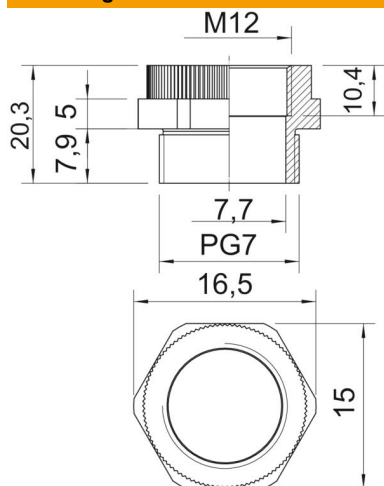

Technisch specificatieblad

Adapter PG - M

Artikelnummer: 2031465

Adapter van een Pg-draad naar een metrische draad.

PA Polyamide

Stamgegevens

Artikelnummer	2031465
Type	107 ADA PG7-M12
Omschrijving 1	Tussenstuk
Omschrijving 2	PG - M
Fabrikant	OBO
Dimensie	PG7-M12
Kleur	lichtgrijs; RAL 7035
Materiaal	Polyamide
Kleinste verkoop-eenheid	20
Eenheid van hoeveelheid	Stuk
Gewicht	0,194 kg
Eenheid gewicht	kg/100 st.
CO2-voetafdruk (GWP) van wieg tot poort	0,0172 kg CO2e / 1 Stuk

Technisch specificatieblad

Adapter PG - M

Artikelnummer: 2031465

Afmetingen

Maat D	7,7 mm
Afmeting e	16,5 mm
Maat L	20,3 mm
Maat L1	7,9 mm
Maat L2	5 mm
Maat L3	10,4 mm

Technische gegevens

Explosiebeveiligd	nee
Soort schroefdraad buitendraad	PG
Soort schroefdraad binnendraad	Metrisch
Afmeting schroefdraad metrisch binnen	12
Afmeting schroefdraad PG buiten	7
Sleutelwijdte	15
vernikkeld	nee