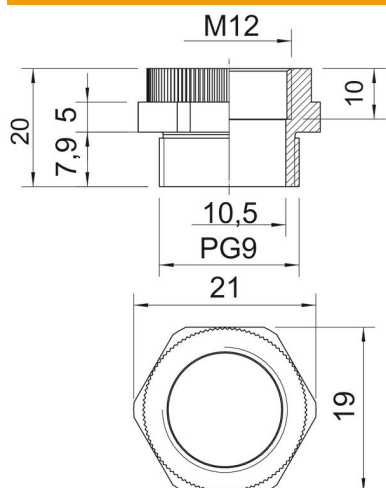

Technische fiche

Adapter PG - M

Artikelnummer: 2031466

Adapter van een Pg-draad naar een metrische draad.

PA Polyamide

Stamgegevens

Artikelnummer	2031466
Type	107 ADA PG9-M12
Omschrijving 1	Tussenstuk
Omschrijving 2	PG - M
Fabrikant	OBO
Dimensie	PG9-M12
Kleur	lichtgrijs; RAL 7035
Materiaal	Polyamide
Kleinste verkoop-eenheid	20
Eenheid van hoeveelheid	Stuk
Gewicht	0,37 kg
Eenheid gewicht	kg/100 paar

Technische fiche

Adapter PG - M

Artikelnummer: 2031466

Afmetingen

Maat D	10,5 mm
Afmeting e	21 mm
Maat L	20 mm
Maat L1	7,9 mm
Maat L2	5 mm
Maat L3	10 mm

Technische gegevens

Explosiebeveiligd	nee
Soort schroefdraad buitendraad	Pg
Soort schroefdraad binnendraad	Metrisch
Afmeting schroefdraad metrisch binnen	12
Afmeting schroefdraad PG buiten	9
Sleutelwijdte	19
vernikkeld	nee