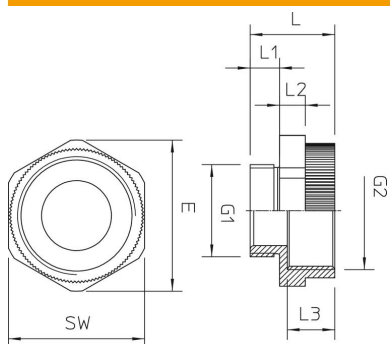

Technische fiche

Vergrotingstussenstukken, metrische schroefdraad

Artikelnummer: 2031450

Vergrotingstussenstukken, metrisch binnen- en -buitendraad.

PA Polyamide

Stamgegevens

Artikelnummer	2031450
Type	107 E M 12-16 PA
Omschrijving 1	Tussenstuk
Omschrijving 2	reducer
Fabrikant	OBO
Dimensie	M12-M16
Kleur	lichtgrijs; RAL 7035
Materiaal	Polyamide
Kleinste verkoop-eenheid	50
Eenheid van hoeveelheid	Stuk
Gewicht	0,3 kg
Eenheid gewicht	kg/100 paar

Afmetingen

Maat D	7 mm
Afmeting e	22 mm
Afmeting G1 (mm)	12
Afmeting G2 (mm)	16
Maat L	20,5 mm
Maat L1	8 mm
Maat L2	5 mm
Maat L3	10,5 mm

Technische fiche

Vergrotingstussenstukken, metrische schroefdraad

Artikelnummer: 2031450

Technische gegevens

Explosiebeveiligd	nee
Soort schroefdraad buitendraad	Metrisch
Soort schroefdraad binnendraad	Metrisch
Afmeting schroefdraad metrisch buiten	12
Afmeting schroefdraad metrisch binnen	16
Sleutelwijdte	20
vernikkeld	nee