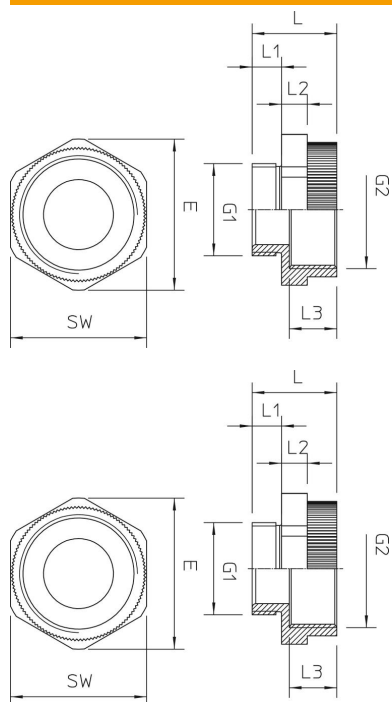

Technische fiche

Vergrotingstussenstukken, metrische schroefdraad

Artikelnummer: 2031451

Vergrotingstussenstukken, metrisch binnen- en -buitendraad.

PA Polyamide

Stamgegevens

Artikelnummer	2031451
Type	107 E M 16-20 PA
Omschrijving 1	Tussenstuk
Omschrijving 2	reduceer
Fabrikant	OBO
Dimensie	M16-M20
Kleur	lichtgrijs; RAL 7035
Materiaal	Polyamide
Kleinste verkoop-eenheid	50
Eenheid van hoeveelheid	Stuk
Gewicht	0,38 kg
Eenheid gewicht	kg/100 paar

Technische fiche

Vergrotingstussenstukken, metrische schroefdraad

Artikelnummer: 2031451

Afmetingen

Maat D	11 mm
Afmeting e	26,5 mm
Afmeting G1 (mm)	16
Afmeting G2 (mm)	20
Maat L	20,5 mm
Maat L1	8 mm
Maat L2	5 mm
Maat L3	10,5 mm

Technische gegevens

Explosiebeveiligd	nee
Soort schroefdraad buitendraad	Metrisch
Soort schroefdraad binnendraad	Metrisch
Afmeting schroefdraad metrisch buiten	16
Afmeting schroefdraad metrisch binnen	20
Sleutelwijdte	24
vernikkeld	nee