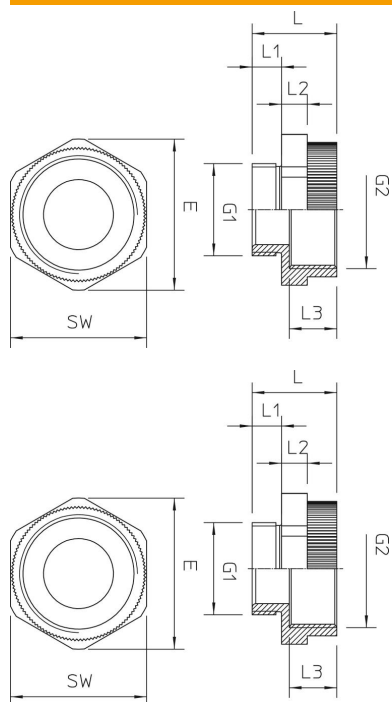

Technische fiche

Vergrotingstussenstukken, metrische schroefdraad

Artikelnummer: 2031452

Vergrotingstussenstukken, metrisch binnen- en -buitendraad.

PA Polyamide

Stamgegevens

Artikelnummer	2031452
Type	107 E M 20-25 PA
Omschrijving 1	Tussenstuk
Omschrijving 2	reducer
Fabrikant	OBO
Dimensie	M20-M25
Kleur	lichtgrijs; RAL 7035
Materiaal	Polyamide
Kleinste verkoop-eenheid	50
Eenheid van hoeveelheid	Stuk
Gewicht	0,63 kg
Eenheid gewicht	kg/100 paar

Technische fiche

Vergrotingstussenstukken, metrische schroefdraad

Artikelnummer: 2031452

Afmetingen

Maat D	15 mm
Afmeting e	33 mm
Afmeting G1 (mm)	20
Afmeting G2 (mm)	25
Maat L	21 mm
Maat L1	8 mm
Maat L2	6 mm
Maat L3	10,5 mm

Technische gegevens

Explosiebeveiligd	nee
Soort schroefdraad buitendraad	Metrisch
Soort schroefdraad binnendraad	Metrisch
Afmeting schroefdraad metrisch buiten	20
Afmeting schroefdraad metrisch binnen	25
Sleutelwijdte	30
vernikkeld	nee