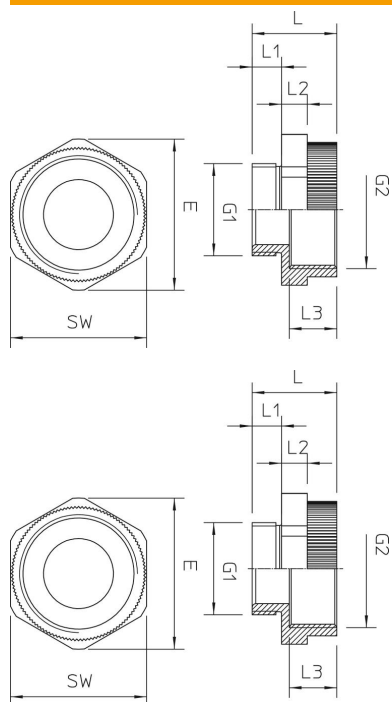

Technische fiche

Vergrotingstussenstukken, metrische schroefdraad

Artikelnummer: 2031453

Vergrotingstussenstukken, metrisch binnen- en -buitendraad.

PA Polyamide

Stamgegevens

Artikelnummer	2031453
Type	107 E M 25-32 PA
Omschrijving 1	Tussenstuk
Omschrijving 2	reducer
Fabrikant	OBO
Dimensie	M25-M32
Kleur	lichtgrijs; RAL 7035
Materiaal	Polyamide
Kleinste verkoop-eenheid	50
Eenheid van hoeveelheid	Stuk
Gewicht	0,97 kg
Eenheid gewicht	kg/100 paar

Technische fiche

Vergrotingstussenstukken, metrische schroefdraad

Artikelnummer: 2031453

Afmetingen

Maat D	19 mm
Afmeting e	41 mm
Afmeting G1 (mm)	25
Afmeting G2 (mm)	32
Maat L	23 mm
Maat L1	8 mm
Maat L2	7 mm
Maat L3	12,5 mm

Technische gegevens

Explosiebeveiligd	nee
Soort schroefdraad buitendraad	Metrisch
Soort schroefdraad binnendraad	Metrisch
Afmeting schroefdraad metrisch buiten	25
Afmeting schroefdraad metrisch binnen	25
Sleutelwijdte	37
vernikkeld	nee