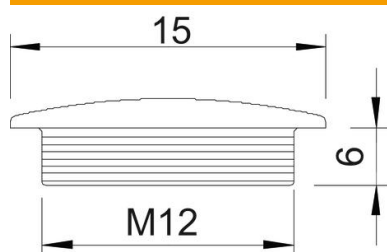

Technische fiche

Blindstop, metrische schroefdraad

Artikelnummer: 2033003

Blindstop conform DIN 46320, met metrische schroefdraad conform IEC 423.

PS Polystyreen

Stamgegevens

Artikelnummer	2033003
Type	108 M12 PS
Omschrijving 1	Blindstop
Fabrikant	OBO
Dimensie	M12
Kleur	lichtgrijs; RAL 7035
Materiaal	Polystyreen
Kleinste verkoop-eenheid	100
Eenheid van hoeveelheid	Stuk
Gewicht	0,047 kg
Eenheid gewicht	kg/100 paar

Technische fiche

Blindstop, metrische schroefdraad

Artikelnummer: 2033003

Afmetingen

Maat D	15 mm
Maat L	6 mm

Technische gegevens

Explosiebeveiligd	nee
voor Ex-zone gas	zonder
voor Ex-zone stof	zonder
Schroefdraad	M12 x 1,5
Soort schroefdraad	Metrisch
Nominale schroefdraadmaat metrisch/PG	12
Spoed	1,5 mm
glasvezelversterkt	nee
Halogeenvrij	ja
slagvast	ja