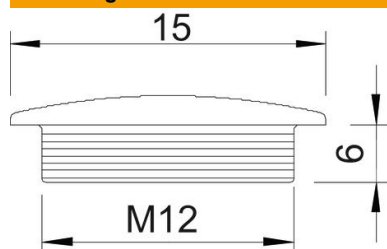

## Stamgegevens

Artikelnummer	2033003
Type	108 M12 PS
Omschrijving 1	Blindstop
Fabrikant	OBO
Dimensie	M12
Kleur	lichtgrijs; RAL 7035
Materiaal	Polystyreen
Kleinste verkoop-eenheid	100
Eenheid van hoeveelheid	Stuk
Gewicht	0,047 kg
Eenheid gewicht	kg/100 st.

## Afmetingen

Maat D	15 mm
Maat L	6 mm

## Technische gegevens

Explosiebeveiligd voor Ex-zone gas	nee
voor Ex-zone stof	zonder
Schroefdraad	M12 x 1,5
Soort schroefdraad	Metrisch
Nominale schroefdraadmaat metrisch/PG	12
Spoed	1,5 mm
Glasvezelversterkt	nee
Halogeenvrij	ja
Slagvast	ja