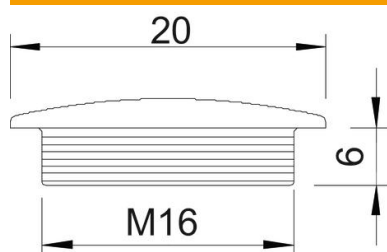

## Stamgegevens

Artikelnummer	2033007
Type	108 M16 PS
Omschrijving 1	Blindstop
Fabrikant	OBO
Dimensie	M16
Kleur	lichtgrijs; RAL 7035
Materiaal	Polystyreen
Kleinste verkoop-eenheid	100
Eenheid van hoeveelheid	Stuk
Gewicht	0,085 kg
Eenheid gewicht	kg/100 paar

## Afmetingen

Maat D	20 mm
Maat L	6 mm

## Technische gegevens

Explosiebeveiligd	nee
voor Ex-zone gas	zonder
voor Ex-zone stof	zonder
Schroefdraad	M16 x 1,5
Soort schroefdraad	Metrisch
Nominale schroefdraadmaat metrisch/PG	16
Spoed	1,5 mm
glasvezelversterkt	nee
Halogeenvrij	ja
slagvast	ja