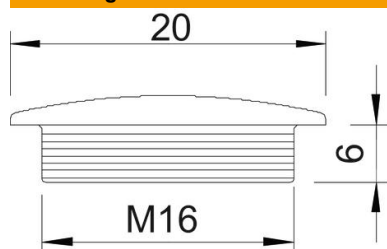

## Stamgegevens

Artikelnummer	2033007
Type	108 M16 PS
Omschrijving 1	Blindstop
Fabrikant	OBO
Dimensie	M16
Kleur	lichtgrijs; RAL 7035
Materiaal	Polystyreen
Kleinste verkoop-eenheid	100
Eenheid van hoeveelheid	Stuk
Gewicht	0,085 kg
Eenheid gewicht	kg/100 st.

## Afmetingen

Maat D	20 mm
Maat L	6 mm

## Technische gegevens

Explosiebeveiligd voor Ex-zone gas	nee
voor Ex-zone stof	zonder
Schroefdraad	M16 x 1,5
Soort schroefdraad	Metrisch
Nominale schroefdraadmaat metrisch/PG	16
Spoed	1,5 mm
Glasvezelversterkt	nee
Halogeenvrij	ja
Slagvast	ja