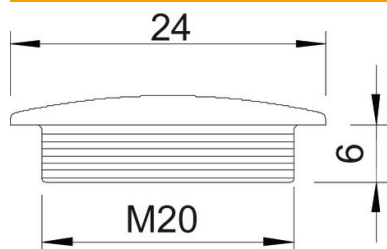

Technische fiche

Blindstop, metrische schroefdraad

Artikelnummer: 2033011

Blindstop conform DIN 46320, met metrische schroefdraad conform IEC 423.

PS Polystyreen

Stamgegevens

| | |
|--------------------------|----------------------|
| Artikelnummer | 2033011 |
| Type | 108 M20 PS |
| Omschrijving 1 | Blindstop |
| Fabrikant | OBO |
| Dimensie | M20 |
| Kleur | lichtgrijs; RAL 7035 |
| Materiaal | Polystyreen |
| Kleinste verkoop-eenheid | 100 |
| Eenheid van hoeveelheid | Stuk |
| Gewicht | 0,128 kg |
| Eenheid gewicht | kg/100 paar |

Technische fiche

Blindstop, metrische schroefdraad

Artikelnummer: 2033011

Afmetingen

| | |
|--------|-------|
| Maat D | 24 mm |
| Maat L | 6 mm |

Technische gegevens

| | |
|---------------------------------------|-----------|
| Explosiebeveiligd | nee |
| voor Ex-zone gas | zonder |
| voor Ex-zone stof | zonder |
| Schroefdraad | M20 x 1,5 |
| Soort schroefdraad | Metrisch |
| Nominale schroefdraadmaat metrisch/PG | 20 |
| Spoed | 1,5 mm |
| glasvezelversterkt | nee |
| Halogeenvrij | ja |
| slagvast | ja |