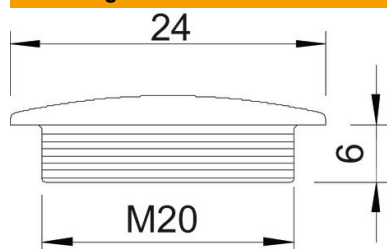

Technisch specificatieblad

Blindstop, metrische schroefdraad

Artikelnummer: 2033011

Blindstop conform DIN 46320, met metrische schroefdraad conform IEC 423.

PS Polystyreen

Stamgegevens

Artikelnummer	2033011
Type	108 M20 PS
Omschrijving 1	Blindstop
Fabrikant	OBO
Dimensie	M20
Kleur	lichtgrijs; RAL 7035
Materiaal	Polystyreen
Kleinste verkoop-eenheid	100
Eenheid van hoeveelheid	Stuk
Gewicht	0,128 kg
Eenheid gewicht	kg/100 st.

Technisch specificatieblad

Blindstop, metrische schroefdraad

Artikelnummer: 2033011

Afmetingen

Maat D	24 mm
Maat L	6 mm

Technische gegevens

Explosiebeveiligd	nee
voor Ex-zone gas	zonder
voor Ex-zone stof	zonder
Schroefdraad	M20 x 1,5
Soort schroefdraad	Metrisch
Nominale schroefdraadmaat metrisch/PG	20
Spoed	1,5 mm
Glasvezelversterkt	nee
Halogeenvrij	ja
Slagvast	ja