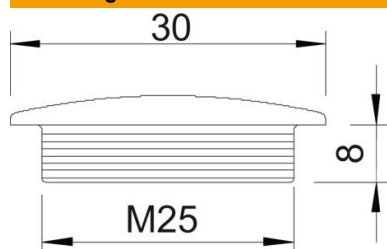

Technisch specificatieblad

Blindstop, metrische schroefdraad

Artikelnummer: 2033016

Blindstop conform DIN 46320, met metrische schroefdraad conform IEC 423.

PS Polystyreen

Stamgegevens

Artikelnummer	2033016
Type	108 M25 PS
Omschrijving 1	Blindstop
Fabrikant	OBO
Dimensie	M25
Kleur	lichtgrijs; RAL 7035
Materiaal	Polystyreen
Kleinste verkoop-eenheid	100
Eenheid van hoeveelheid	Stuk
Gewicht	0,21 kg
Eenheid gewicht	kg/100 st.

Technisch specificatieblad

Blindstop, metrische schroefdraad

Artikelnummer: 2033016

Afmetingen

Maat D	30 mm
Maat L	8 mm

Technische gegevens

Explosiebeveiligd voor Ex-zone gas	nee
voor Ex-zone stof	zonder
Schroefdraad	M25 x 1,5
Soort schroefdraad	Metrisch
Nominale schroefdraadmaat metrisch/PG	25
Spoed	1,5 mm
Glasvezelversterkt	nee
Halogeenvrij	ja
Slagvast	ja