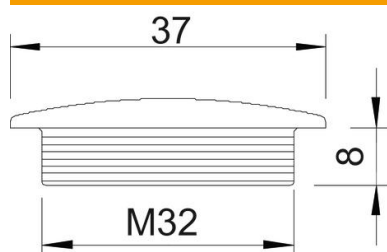

## Stamgegevens

Artikelnummer	2033021
Type	108 M32 PS
Omschrijving 1	Blindstop
Fabrikant	OBO
Dimensie	M32
Kleur	lichtgrijs; RAL 7035
Materiaal	Polystyreen
Kleinste verkoop-eenheid	50
Eenheid van hoeveelheid	Stuk
Gewicht	0,339 kg
Eenheid gewicht	kg/100 paar

## Afmetingen

Maat D	37 mm
Maat L	8 mm

## Technische gegevens

Explosiebeveiligd	nee
voor Ex-zone gas	zonder
voor Ex-zone stof	zonder
Schroefdraad	M32 x 1,5
Soort schroefdraad	Metrisch
Nominale schroefdraadmaat metrisch/PG	32
Spoed	1,5 mm
glasvezelversterkt	nee
Halogeenvrij	ja
slagvast	ja