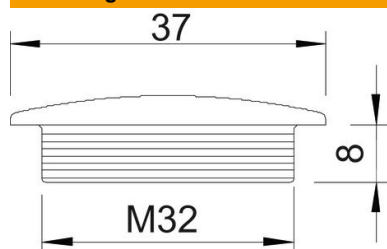

Technisch specificatieblad

Blindstop, metrische schroefdraad

Artikelnummer: 2033021

Blindstop conform DIN 46320, met metrische schroefdraad conform IEC 423.

PS Polystyreen

Stamgegevens

Artikelnummer	2033021
Type	108 M32 PS
Omschrijving 1	Blindstop
Fabrikant	OBO
Dimensie	M32
Kleur	lichtgrijs; RAL 7035
Materiaal	Polystyreen
Kleinste verkoop-eenheid	50
Eenheid van hoeveelheid	Stuk
Gewicht	0,339 kg
Eenheid gewicht	kg/100 st.

Technisch specificatieblad

Blindstop, metrische schroefdraad

Artikelnummer: 2033021

Afmetingen

Maat D	37 mm
Maat L	8 mm

Technische gegevens

Explosiebeveiligd	nee
voor Ex-zone gas	zonder
voor Ex-zone stof	zonder
Schroefdraad	M32 x 1,5
Soort schroefdraad	Metrisch
Nominale schroefdraadmaat metrisch/PG	32
Spoed	1,5 mm
Glasvezelversterkt	nee
Halogeenvrij	ja
Slagvast	ja