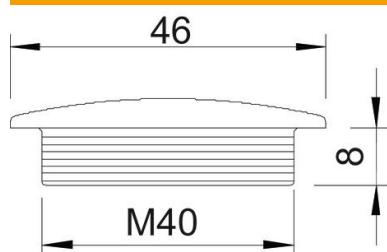

Technische fiche

Blindstop, metrische schroefdraad

Artikelnummer: 2033026

Blindstop conform DIN 46320, met metrische schroefdraad conform IEC 423.

PS Polystyreen

Stamgegevens

Artikelnummer	2033026
Type	108 M40 PS
Omschrijving 1	Blindstop
Fabrikant	OBO
Dimensie	M40
Kleur	lichtgrijs; RAL 7035
Materiaal	Polystyreen
Kleinste verkoop-eenheid	25
Eenheid van hoeveelheid	Stuk
Gewicht	0,564 kg
Eenheid gewicht	kg/100 paar

Technische fiche

Blindstop, metrische schroefdraad

Artikelnummer: 2033026

Afmetingen

Maat D	46 mm
Maat L	8 mm

Technische gegevens

Explosiebeveiligd	nee
voor Ex-zone gas	zonder
voor Ex-zone stof	zonder
Schroefdraad	M40 x 1,5
Soort schroefdraad	Metrisch
Nominale schroefdraadmaat metrisch/PG	40
Spoed	1,5 mm
glasvezelversterkt	nee
Halogeenvrij	ja
slagvast	ja