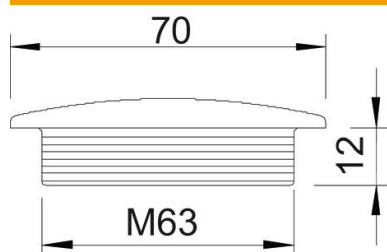

## Stamgegevens

Artikelnummer	2033038
Type	108 M63 PS
Omschrijving 1	Blindstop
Fabrikant	OBO
Dimensie	M63
Kleur	lichtgrijs; RAL 7035
Materiaal	Polystyreen
Kleinste verkoop-eenheid	25
Eenheid van hoeveelheid	Stuk
Gewicht	1,492 kg
Eenheid gewicht	kg/100 paar

# Technische fiche

Blindstop, metrische schroefdraad

Artikelnummer: 2033038

## Afmetingen

Maat D	70 mm
Maat L	12 mm

## Technische gegevens

Explosiebeveiligd	nee
voor Ex-zone gas	zonder
voor Ex-zone stof	zonder
Schroefdraad	M63 x 1,5
Soort schroefdraad	Metrisch
Nominale schroefdraadmaat metrisch/PG	63
Spoed	1,5 mm
glasvezelversterkt	nee
Halogeenvrij	ja
slagvast	ja