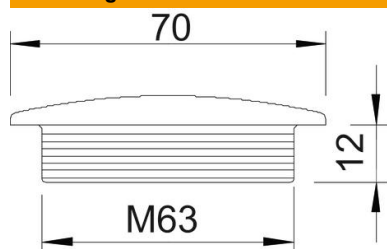

## Stamgegevens

Artikelnummer	2033038
Type	108 M63 PS
Omschrijving 1	Blindstop
Fabrikant	OBO
Dimensie	M63
Kleur	lichtgrijs; RAL 7035
Materiaal	Polystyreen
Kleinste verkoop-eenheid	25
Eenheid van hoeveelheid	Stuk
Gewicht	1,492 kg
Eenheid gewicht	kg/100 st.

# Technisch specificatieblad

Blindstop, metrische schroefdraad

Artikelnummer: 2033038

## Afmetingen

Maat D	70 mm
Maat L	12 mm

## Technische gegevens

Explosiebeveiligd voor Ex-zone gas	nee
voor Ex-zone stof	zonder
Schroefdraad	M63 x 1,5
Soort schroefdraad	Metrisch
Nominale schroefdraadmaat metrisch/PG	63
Spoed	1,5 mm
Glasvezelversterkt	nee
Halogeenvrij	ja
Slagvast	ja