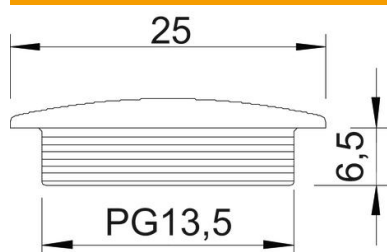

Technische fiche

Blindstop, PG-schroefdraad

Artikelnummer: 2033135

Blindstop conform DIN 46320, met PG-schroefdraad conform DIN 40430.

PS Polystyreen

Stamgegevens

Artikelnummer	2033135
Type	108 PG13.5
Omschrijving 1	Blindstop
Fabrikant	OBO
Dimensie	PG13,5
Kleur	lichtgrijs; RAL 7035
Materiaal	Polystyreen
Kleinste verkoop-eenheid	100
Eenheid van hoeveelheid	Stuk
Gewicht	0,164 kg
Eenheid gewicht	kg/100 paar

Technische fiche

Blindstop, PG-schroefdraad

Artikelnummer: 2033135

Afmetingen

Maat D	25 mm
Maat L	6,5 mm

Technische gegevens

Explosiebeveiligd	nee
voor Ex-zone gas	zonder
voor Ex-zone stof	zonder
Schroefdraad	Pg 13,5
Soort schroefdraad	Pg
Nominale schroefdraadmaat metrisch/PG	13,5
Spoed	1,41 mm
glasvezelversterkt	nee
Halogeenvrij	ja
slagvast	ja