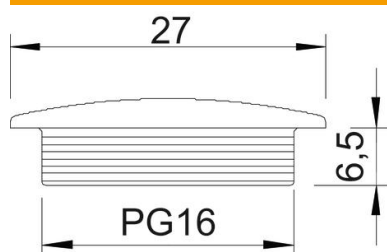

Technische fiche

Blindstop, PG-schroefdraad

Artikelnummer: 2033151

Blindstop conform DIN 46320, met PG-schroefdraad conform DIN 40430.

PS Polystyreen

Stamgegevens

Artikelnummer	2033151
Type	108 PG16
Omschrijving 1	Blindstop
Fabrikant	OBO
Dimensie	PG16
Kleur	lichtgrijs; RAL 7035
Materiaal	Polystyreen
Kleinste verkoop-eenheid	100
Eenheid van hoeveelheid	Stuk
Gewicht	0,184 kg
Eenheid gewicht	kg/100 paar

Technische fiche

Blindstop, PG-schroefdraad

Artikelnummer: 2033151

Afmetingen

Maat D	27 mm
Maat L	6,5 mm

Technische gegevens

Explosiebeveiligd	nee
voor Ex-zone gas	zonder
voor Ex-zone stof	zonder
Schroefdraad	Pg 16
Soort schroefdraad	Pg
Nominale schroefdraadmaat metrisch/PG	16
Spoed	1,41 mm
glasvezelversterkt	nee
Halogeenvrij	ja
slagvast	ja