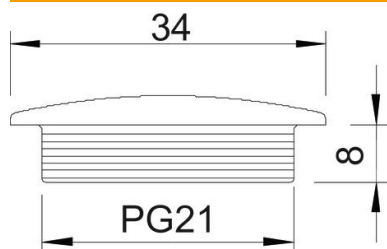

## Stamgegevens

Artikelnummer	2033216
Type	108 PG21
Omschrijving 1	Blindstop
Fabrikant	OBO
Dimensie	PG21
Kleur	lichtgrijs; RAL 7035
Materiaal	Polystyreen
Kleinste verkoop-eenheid	100
Eenheid van hoeveelheid	Stuk
Gewicht	0,345 kg
Eenheid gewicht	kg/100 paar

## Afmetingen

Maat D	34 mm
Maat L	8 mm

## Technische gegevens

Explosiebeveiligd	nee
voor Ex-zone gas	zonder
voor Ex-zone stof	zonder
Schroefdraad	Pg 21
Soort schroefdraad	Pg
Nominale schroefdraadmaat metrisch/PG	21
Spoed	1,59 mm
glasvezelversterkt	nee
Halogeenvrij	ja
slagvast	ja