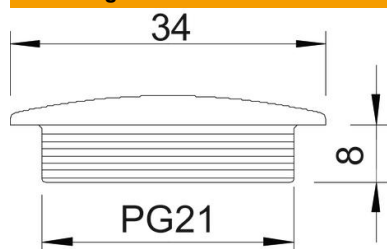

Technisch specificatieblad

Blindstop, PG-schroefdraad

Artikelnummer: 2033216

Blindstop conform DIN 46320, met PG-schroefdraad conform DIN 40430.

PS Polystyreen

Stamgegevens

Artikelnummer	2033216
Type	108 PG21
Omschrijving 1	Blindstop
Fabrikant	OBO
Dimensie	PG21
Kleur	lichtgrijs; RAL 7035
Materiaal	Polystyreen
Kleinste verkoop-eenheid	100
Eenheid van hoeveelheid	Stuk
Gewicht	0,345 kg
Eenheid gewicht	kg/100 st.

Technisch specificatieblad

Blindstop, PG-schroefdraad

Artikelnummer: 2033216

Afmetingen

Maat D	34 mm
Maat L	8 mm

Technische gegevens

Explosiebeveiligd voor Ex-zone gas	nee
voor Ex-zone stof	zonder
Schroefdraad	Pg 21
Soort schroefdraad	PG
Nominale schroefdraadmaat metrisch/PG	21
Spoed	1,59 mm
Glasvezelversterkt	nee
Halogeenvrij	ja
Slagvast	ja