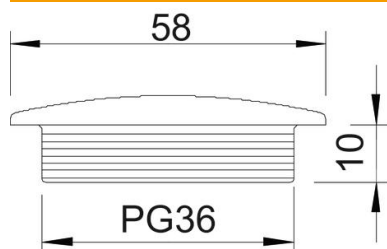

## Stamgegevens

Artikelnummer	2033364
Type	108 PG36
Omschrijving 1	Blindstop
Fabrikant	OBO
Dimensie	PG36
Kleur	lichtgrijs; RAL 7035
Materiaal	Polystyreen
Kleinste verkoop-eenheid	25
Eenheid van hoeveelheid	Stuk
Gewicht	1,057 kg
Eenheid gewicht	kg/100 paar

## Afmetingen

Maat D	58 mm
Maat L	10 mm