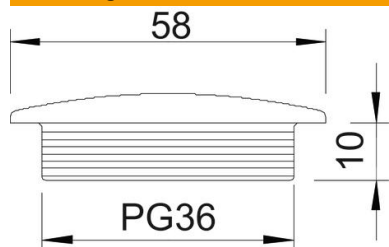

## Stamgegevens

Artikelnummer	2033364
Type	108 PG36
Omschrijving 1	Blindstop
Fabrikant	OBO
Dimensie	PG36
Kleur	lichtgrijs; RAL 7035
Materiaal	Polystyreen
Kleinste verkoop-eenheid	25
Eenheid van hoeveelheid	Stuk
Gewicht	1,057 kg
Eenheid gewicht	kg/100 st.

# Technisch specificatieblad

Blindstop, PG-schroefdraad

Artikelnummer: 2033364

## Afmetingen

Maat D	58 mm
Maat L	10 mm

## Technische gegevens

Explosiebeveiligd	nee
voor Ex-zone gas	zonder
voor Ex-zone stof	zonder
Schroefdraad	Pg 36
Soort schroefdraad	PG
Nominale schroefdraadmaat metrisch/PG	36
Spoed	1,59 mm
Glasvezelversterkt	nee
Halogeenvrij	ja
Slagvast	ja