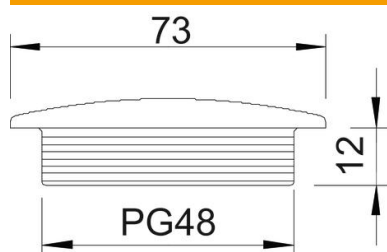

Technische fiche

Blindstop, PG-schroefdraad

Artikelnummer: 2033488

Blindstop conform DIN 46320, met PG-schroefdraad conform DIN 40430.

PS Polystyreen

Stamgegevens

Artikelnummer	2033488
Type	108 PG48
Omschrijving 1	Blindstop
Fabrikant	OBO
Dimensie	PG48
Kleur	lichtgrijs; RAL 7035
Materiaal	Polystyreen
Kleinste verkoop-eenheid	25
Eenheid van hoeveelheid	Stuk
Gewicht	1,832 kg
Eenheid gewicht	kg/100 paar

Technische fiche

Blindstop, PG-schroefdraad

Artikelnummer: 2033488

Afmetingen

Maat D	73 mm
Maat L	12 mm

Technische gegevens

Explosiebeveiligd	nee
voor Ex-zone gas	zonder
voor Ex-zone stof	zonder
Schroefdraad	Pg 48
Soort schroefdraad	Pg
Nominale schroefdraadmaat metrisch/PG	48
Spoed	1,59 mm
glasvezelversterkt	nee
Halogeenvrij	ja
slagvast	ja