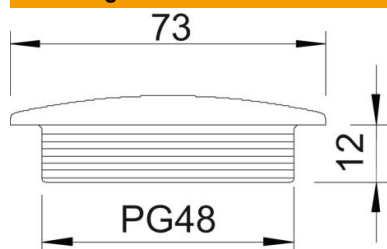

Technisch specificatieblad

Blindstop, PG-schroefdraad

Artikelnummer: 2033488

Blindstop conform DIN 46320, met PG-schroefdraad conform DIN 40430.

PS Polystyreen

Stamgegevens

Artikelnummer	2033488
Type	108 PG48
Omschrijving 1	Blindstop
Fabrikant	OBO
Dimensie	PG48
Kleur	lichtgrijs; RAL 7035
Materiaal	Polystyreen
Kleinste verkoop-eenheid	25
Eenheid van hoeveelheid	Stuk
Gewicht	1,832 kg
Eenheid gewicht	kg/100 st.

Technisch specificatieblad

Blindstop, PG-schroefdraad

Artikelnummer: 2033488

Afmetingen

Maat D	73 mm
Maat L	12 mm

Technische gegevens

Explosiebeveiligd	nee
voor Ex-zone gas	zonder
voor Ex-zone stof	zonder
Schroefdraad	Pg 48
Soort schroefdraad	PG
Nominale schroefdraadmaat metrisch/PG	48
Spoed	1,59 mm
Glasvezelversterkt	nee
Halogeenvrij	ja
Slagvast	ja