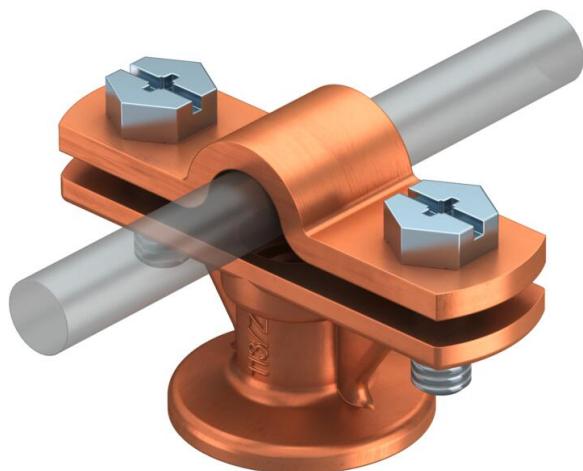

Technisch specificatieblad

Leidinghouder Rd 8-10 mm

Artikelnummer: 5230217

- Met binnendraad M8 resp. doorgaand gat \varnothing 7 mm
- Brug gemonteerd met 2 zeskantbouten

Zn	Zinkpersgietsel
Cu	verkoperd

Stamgegevens

Artikelnummer	5230217
Type	113 8-10
Omschrijving 1	Leidinghouder
Fabrikant	OBO
Dimensie	8-10mm
Materiaal	Spuitgietsink
Oppervlak	verkoperd
Oppervlaktenorm	
Kleinste verkoop-eenheid	20
Eenheid van hoeveelheid	Stuk
Gewicht	6,247 kg
Eenheid gewicht	kg/100 st.
CO2-voetafdruk (GWP) van wieg tot poort	0,1435 kg CO ₂ e / 1 Stuk

Technisch specificatieblad

Leidinghouder Rd 8-10 mm

Artikelnummer: 5230217

Afmetingen

Technische gegevens

Bevestigingssoort houder	Boring met M-schroefdraad
Bevestigingssoort ladder	met schroefklem
Toepassing in Ex-omgeving	ja
Schroefdraad metrisch	8
Hoogspanningsbestendige geïsoleerde uitvoering	nee
Leiderafmetingen	8-10 mm rond
Passing	Rd 8-10 mm
Materiaal van de houder	Spuitgietzink
Materiaal onderste deel	Spuitgietzink
Materiaal brug	Spuitgietzink