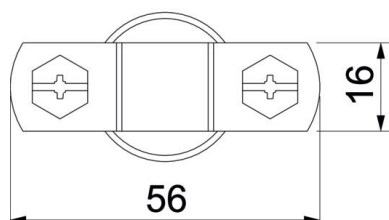

Technisch specificatieblad

Leidinghouder Rd 8-10 mm

Artikelnummer: 5230217

- Met binnendraad M8 resp. doorgaand gat \varnothing 7 mm
- Brug gemonteerd met 2 zeskantbouten

Zn	Zinkpersgietsel
Cu	verkoperd

Stamgegevens

Artikelnummer	5230217
Type	113 8-10
Omschrijving 1	Leidinghouder
Fabrikant	OBO
Dimensie	8-10mm
Materiaal	Spuitgietsink
Oppervlak	verkoperd
Oppervlaktenorm	
Kleinste verkoop-eenheid	20
Eenheid van hoeveelheid	Stuk
Gewicht	6,247 kg
Eenheid gewicht	kg/100 st.
CO2-voetafdruk (GWP) van wieg tot poort	0,1435 kg CO ₂ e / 1 Stuk

Technisch specificatieblad

Leidinghouder Rd 8-10 mm

Artikelnummer: 5230217

Afmetingen

Technische gegevens

Bevestigingssoort houder	Boring met M-schroefdraad
Bevestigingssoort ladder	met schroefklem
Toepassing in Ex-omgeving	ja
Schroefdraad metrisch	8
Hoogspanningsbestendige geïsoleerde uitvoering	nee
Leiderafmetingen	8-10 mm rond
Passing	Rd 8-10 mm
Materiaal van de houder	Spuitgietzink
Materiaal onderste deel	Spuitgietzink
Materiaal brug	Spuitgietzink