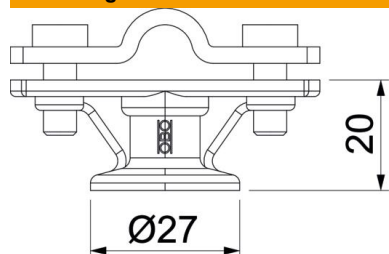

Technisch specificatieblad

Leidinghouder Rd 8-10 mm

Artikelnummer: 5230217

- Met binnendraad M8 resp. doorgaand gat \varnothing 7 mm
- Brug gemonteerd met 2 zeskantbouten

Zn	Zinkpersgietsel
Cu	verkoperd

Stamgegevens

Artikelnummer	5230217
Type	113 8-10
Omschrijving 1	Leidinghouder
Fabrikant	OBO
Dimensie	8-10mm
Materiaal	Spuitgietsink
Oppervlak	verkoperd
Oppervlaktenorm	
Kleinste verkoop-eenheid	20
Eenheid van hoeveelheid	Stuk
Gewicht	6,247 kg
Eenheid gewicht	kg/100 st.
CO2-voetafdruk (GWP) van wieg tot poort	0,1435 kg CO ₂ e / 1 Stuk

Technisch specificatieblad

Leidinghouder Rd 8-10 mm

Artikelnummer: 5230217

Afmetingen

Technische gegevens

Bevestigingssoort houder	Boring met M-schroefdraad
Bevestigingssoort ladder	met schroefklem
Toepassing in Ex-omgeving	ja
Schroefdraad metrisch	8
Hoogspanningsbestendige geïsoleerde uitvoering	nee
Leiderafmetingen	8-10 mm rond
Passing	Rd 8-10 mm
Materiaal van de houder	Spuitgietzink
Materiaal onderste deel	Spuitgietzink
Materiaal brug	Spuitgietzink